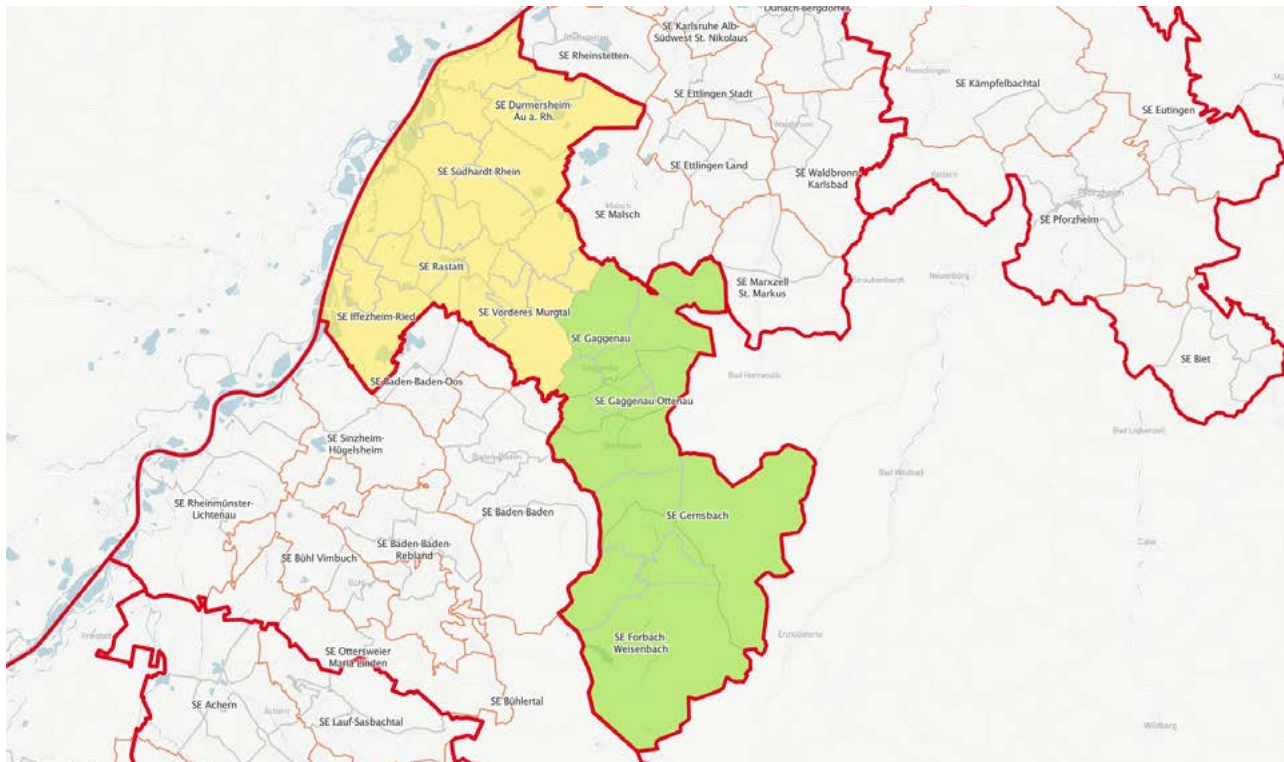

DEKANAT RASTATT

Auf dem Gebiet des Dekanats werden folgende beiden Pfarreien neu errichtet

Arbeitstitel: Rastatt-West

	Kirchengemeinde	Anzahl der Katholiken	Anzahl Pfarreien
1	Durmersheim – Au a.Rh.	7.179	23
2	Südhardt-Rhein	9.216	
3	Rastatt	13.201	
4	Iffezheim-Ried	7.266	
5	Vorderes Murgtal	11.969	
	gesamt	48.831	

Arbeitstitel: Rastatt-Ost

	Kirchengemeinde	Anzahl der Katholiken	Anzahl Pfarreien
1	Gaggenau	8.416	14
2	Gaggenau-Ottenau	4.858	
3	Gernsbach	5.927	
4	Forbach-Weisenbach	4.069	
	gesamt	23.270