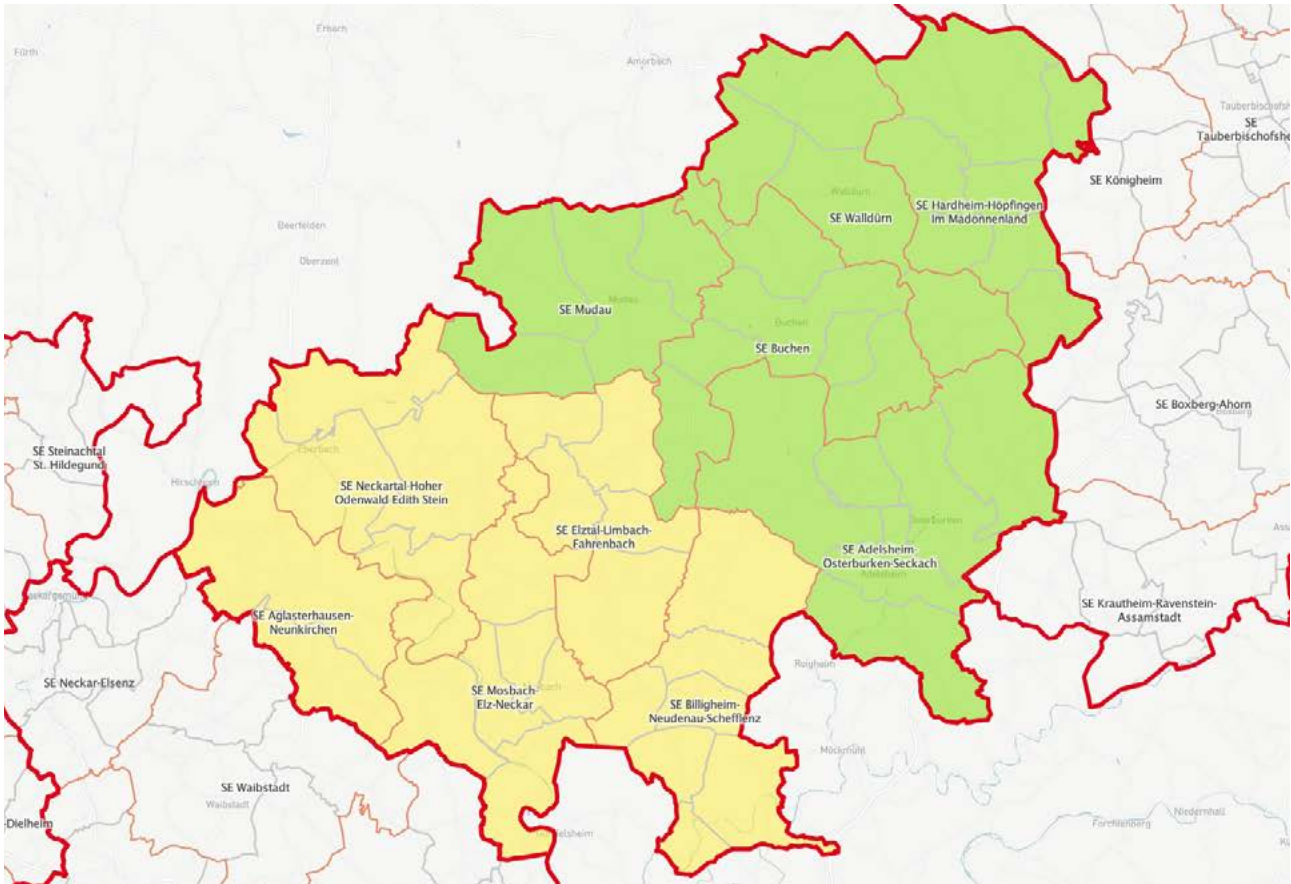

DEKANAT MOSBACH-BUCHEN

Auf dem Gebiet des Dekanats werden folgende beiden Pfarreien neu errichtet

Arbeitstitel: Buchen

	Kirchengemeinde	Anzahl der Katholiken	Anzahl Pfarreien
1	Hardheim-Höpfingen im Madonnenland	6.484	29
2	Walldürn	7.092	
3	Buchen	9.764	
4	Mudau	3.554	
5	Adelsheim-Osterburken-Seckach	7.484	
	gesamt	34.378	

Arbeitstitel: Mosbach

	Kirchengemeinde	Anzahl der Katholiken	Anzahl Pfarreien
1	Neckartal-Hoher Odenwald Edith Stein	6.734	24
2	Aglasterhausen-Neunkirchen	3.953	
3	Mosbach-Elz-Neckar	12.075	
4	Elztal-Limbach-Fahrenbach	5.882	
5	Billigheim-Neudenu-Schefflenz	6.901	
	gesamt	35.545