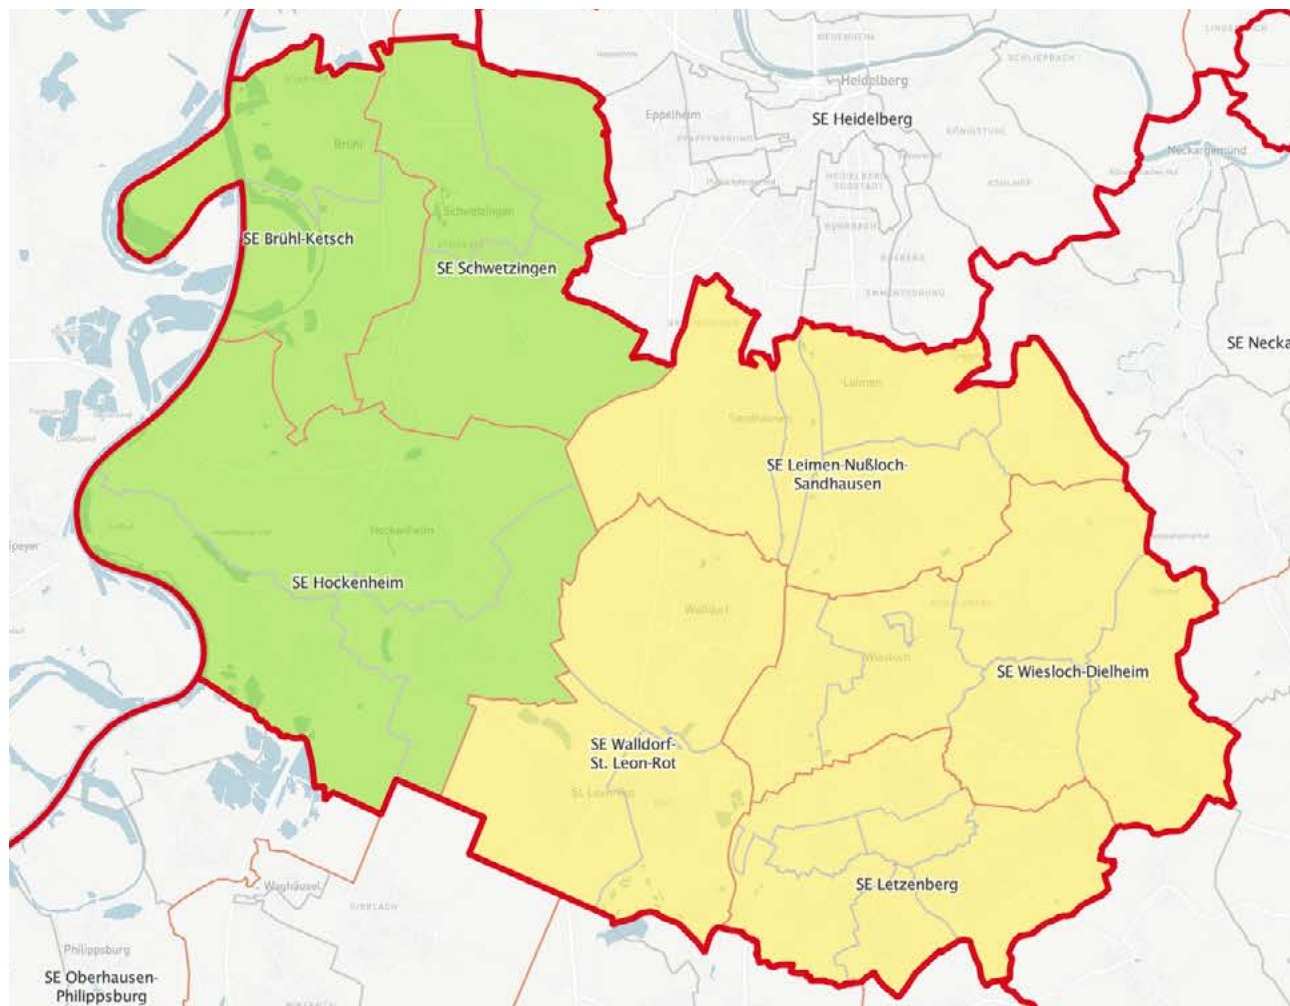

DEKANAT WIESLOCH

Auf dem Gebiet des Dekanats werden folgende beiden Pfarreien neu errichtet

Arbeitstitel: Wiesloch-West

	Kirchengemeinde	Anzahl der Katholiken	Anzahl Pfarreien
1	Brühl-Ketsch	9.286	8
2	Hockenheim	11.335	
3	Schwetzingen	12.455	
	gesamt	33.076	

Arbeitstitel: Wiesloch-Ost

	Kirchengemeinde	Anzahl der Katholiken	Anzahl Pfarreien
1	Leimen-Nußloch-Sandhausen	13.622	19
2	Wiesloch-Dielheim	12.281	
3	Walldorf - St. Leon-Rot	10.550	
4	Letzenberg	9.790	
	gesamt	46.243