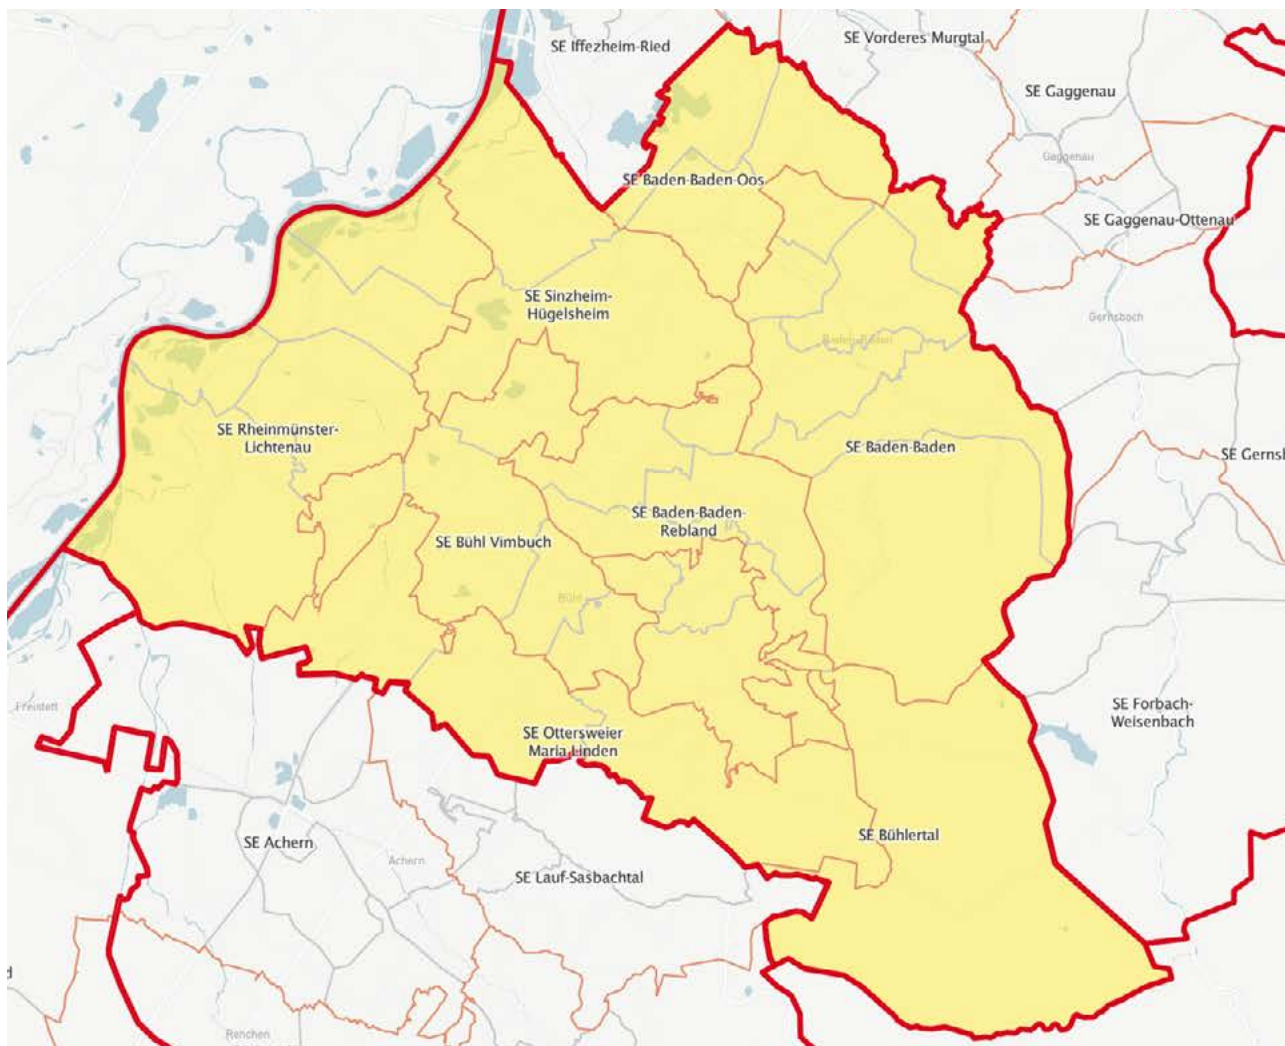

DEKANAT BADEN-BADEN

Auf dem Gebiet des Dekanats wird eine Pfarrei neu errichtet

Arbeitstitel: Baden-Baden

	Kirchengemeinde	Anzahl der Katholiken	Anzahl Pfarreien
1	Baden-Baden	9.633	33
2	Baden-Bade-Oos	7.059	
3	Baden-Baden – Rebland	5.589	
4	Bühl-Vimbuch	10.973	
5	Ottersweier, Maria Linden	5.295	
6	Rheinmünster-Lichtenau	5.488	
7	Sinzheim-Hügelsheim	7.863	
8	Bühlertal	5.972	
	gesamt	57.872