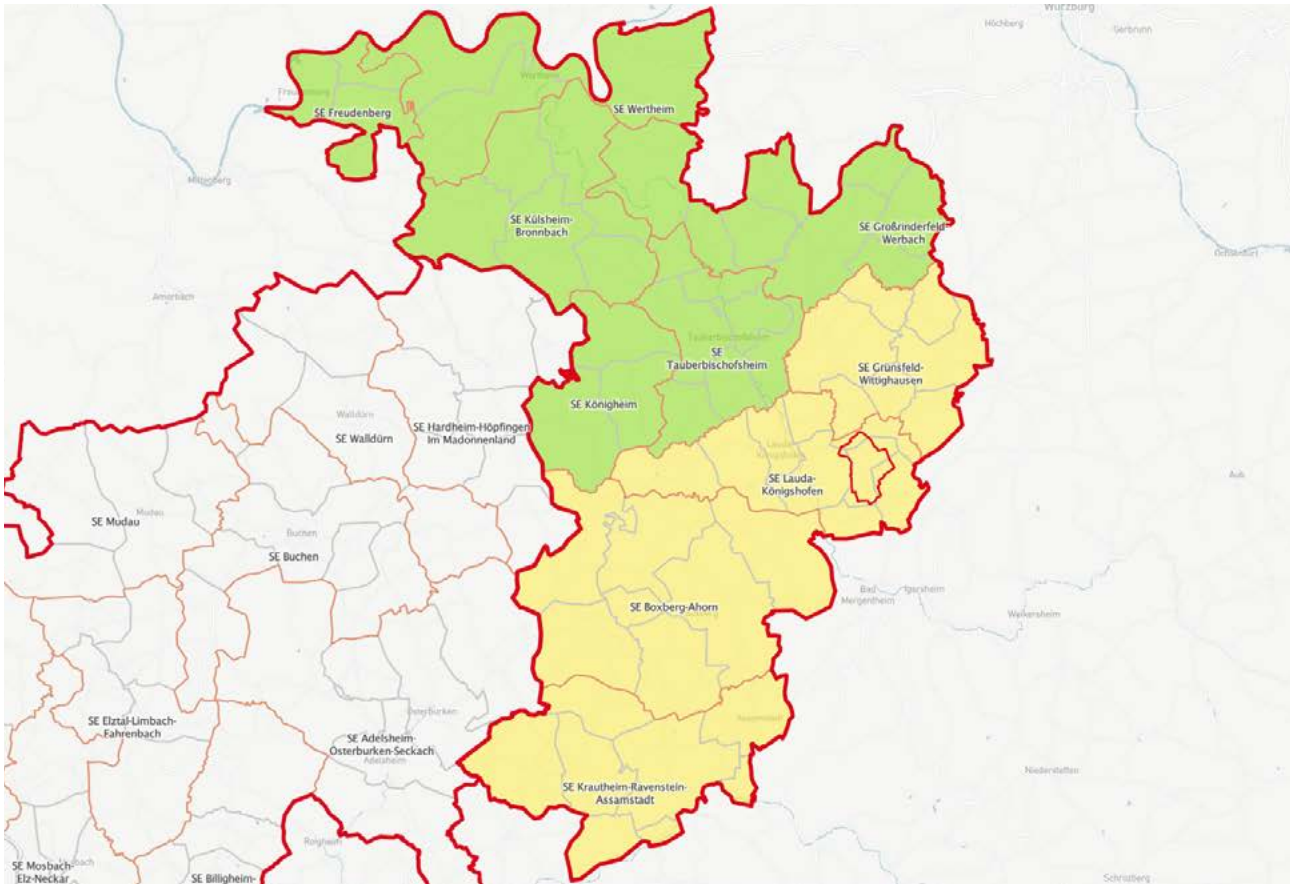

DEKANAT TAUBERBISCHOFSHHEIM

Auf dem Gebiet des Dekanats werden folgende beiden Pfarreien neu errichtet

Arbeitstitel: Tauberbischofsheim

	Kirchengemeinde	Anzahl der Katholiken	Anzahl Pfarreien
1	Freudenberg	2.788	30
2	Wertheim	5.759	
3	Kilsheim-Bronnbach	4.913	
4	Großrinderfeld-Werbach	4.771	
5	Tauberbischofsheim	7.180	
6	Königheim	2.295	
	gesamt	27.706	

Arbeitstitel: Lauda

	Kirchengemeinde	Anzahl der Katholiken	Anzahl Pfarreien
1	Grünsfeld-Wittighausen	3.729	30
2	Lauda-Königshofen	8.012	
3	Boxberg-Ahorn	3.596	
4	Krautheim - Ravenstein - Assamstadt	5.505	
	gesamt	20.842