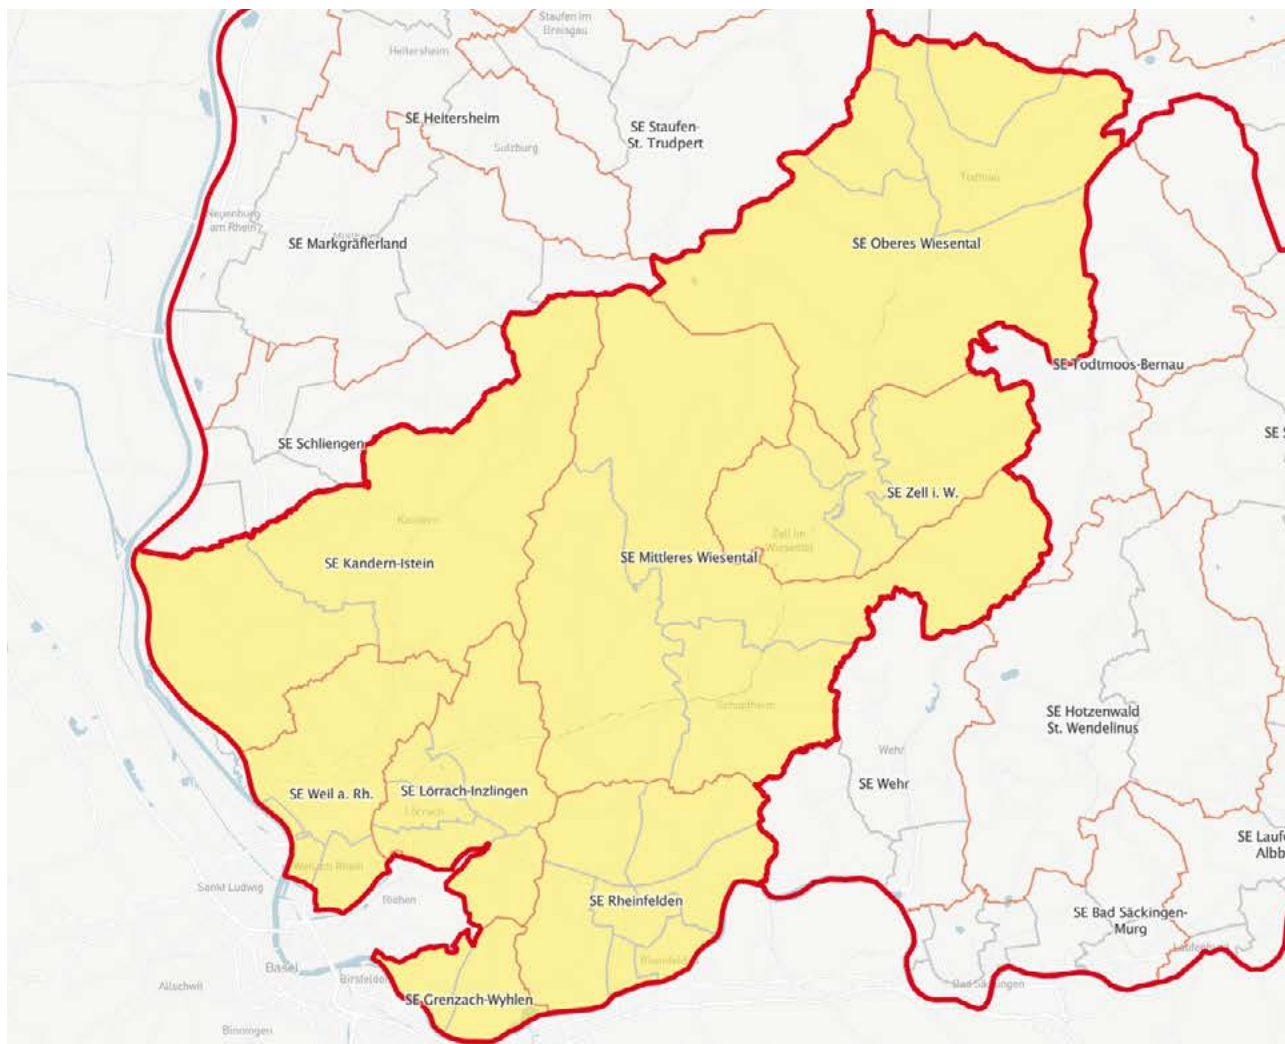

DEKANAT WIESENTAL

Auf dem Gebiet des Dekanats wird eine Pfarrei neu errichtet

Arbeitstitel: Wiesental

	Kirchengemeinde	Anzahl der Katholiken	Anzahl Pfarreien
1	Grenzach-Wyhlen	3.941	29
2	Kändern-Istein	3.110	
3	Lörrach-Inzlingen	12.310	
4	Mittleres Wiesental	8.026	
5	Oberes Wiesental	6.301	
6	Rheinfeldern	10.880	
7	Weil a.Rh.	8.211	
8	Zell i.W.	3.188	
	gesamt	55.967