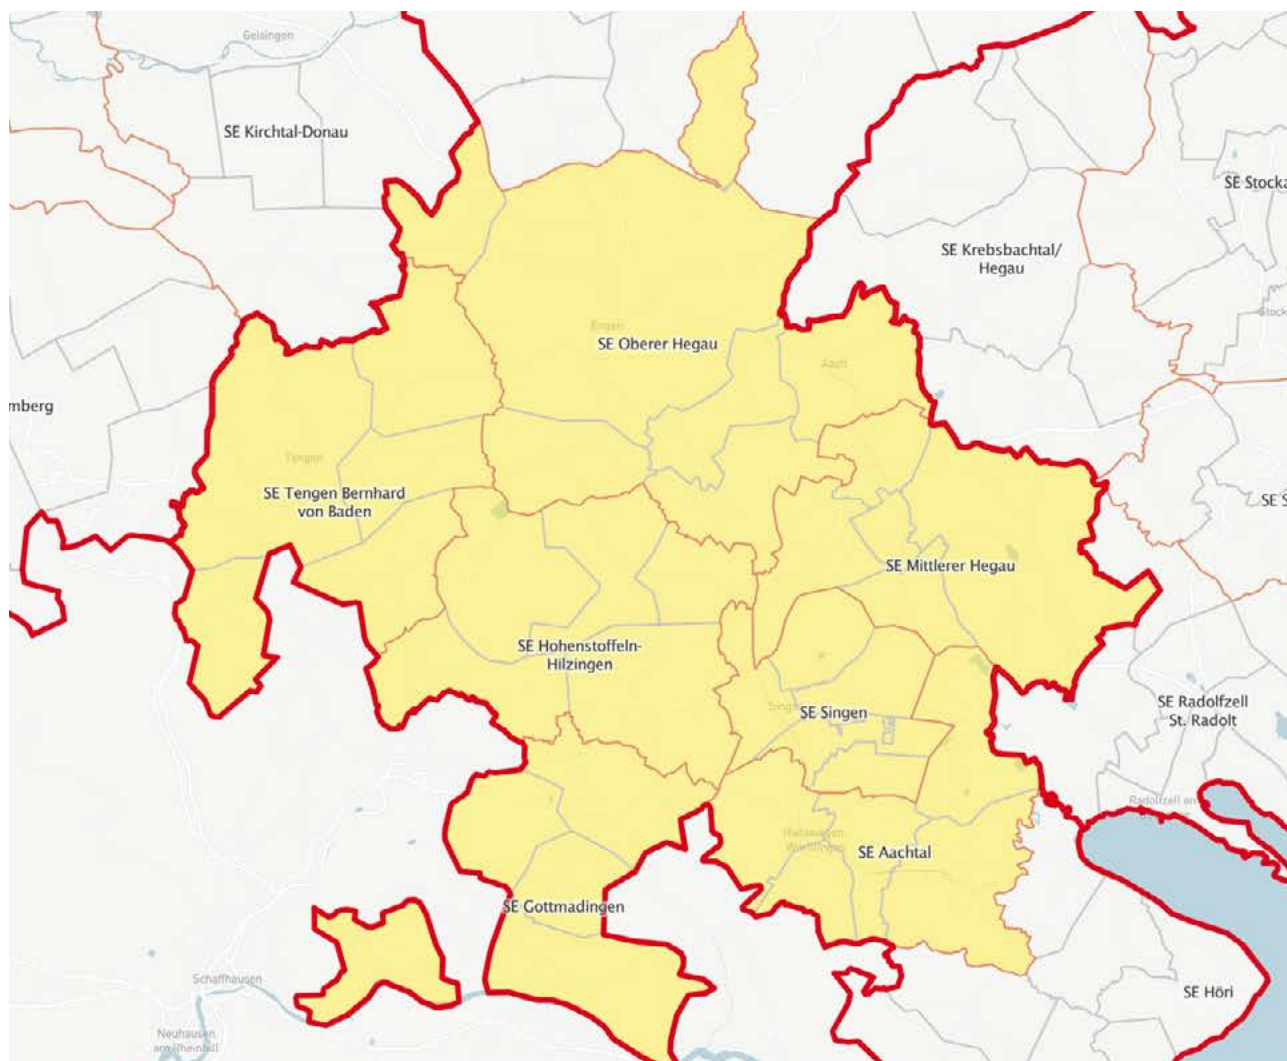

DEKANAT HEGAU

Auf dem Gebiet des Dekanats wird eine Pfarrei neu errichtet

Arbeitstitel: Hegau-West

	Kirchengemeinde	Anzahl der Katholiken	Anzahl Pfarreien
1	Aachtal	7.181	39
2	Gottmadingen	5.860	
3	Hohenstoffeln-Hilzingen	4.120	
4	Mittlerer Hegau	6.431	
5	Oberer Hegau	8.401	
6	Singen	13.966	
7	Tengen Bernhard von Baden	2.671	
	gesamt	48.630