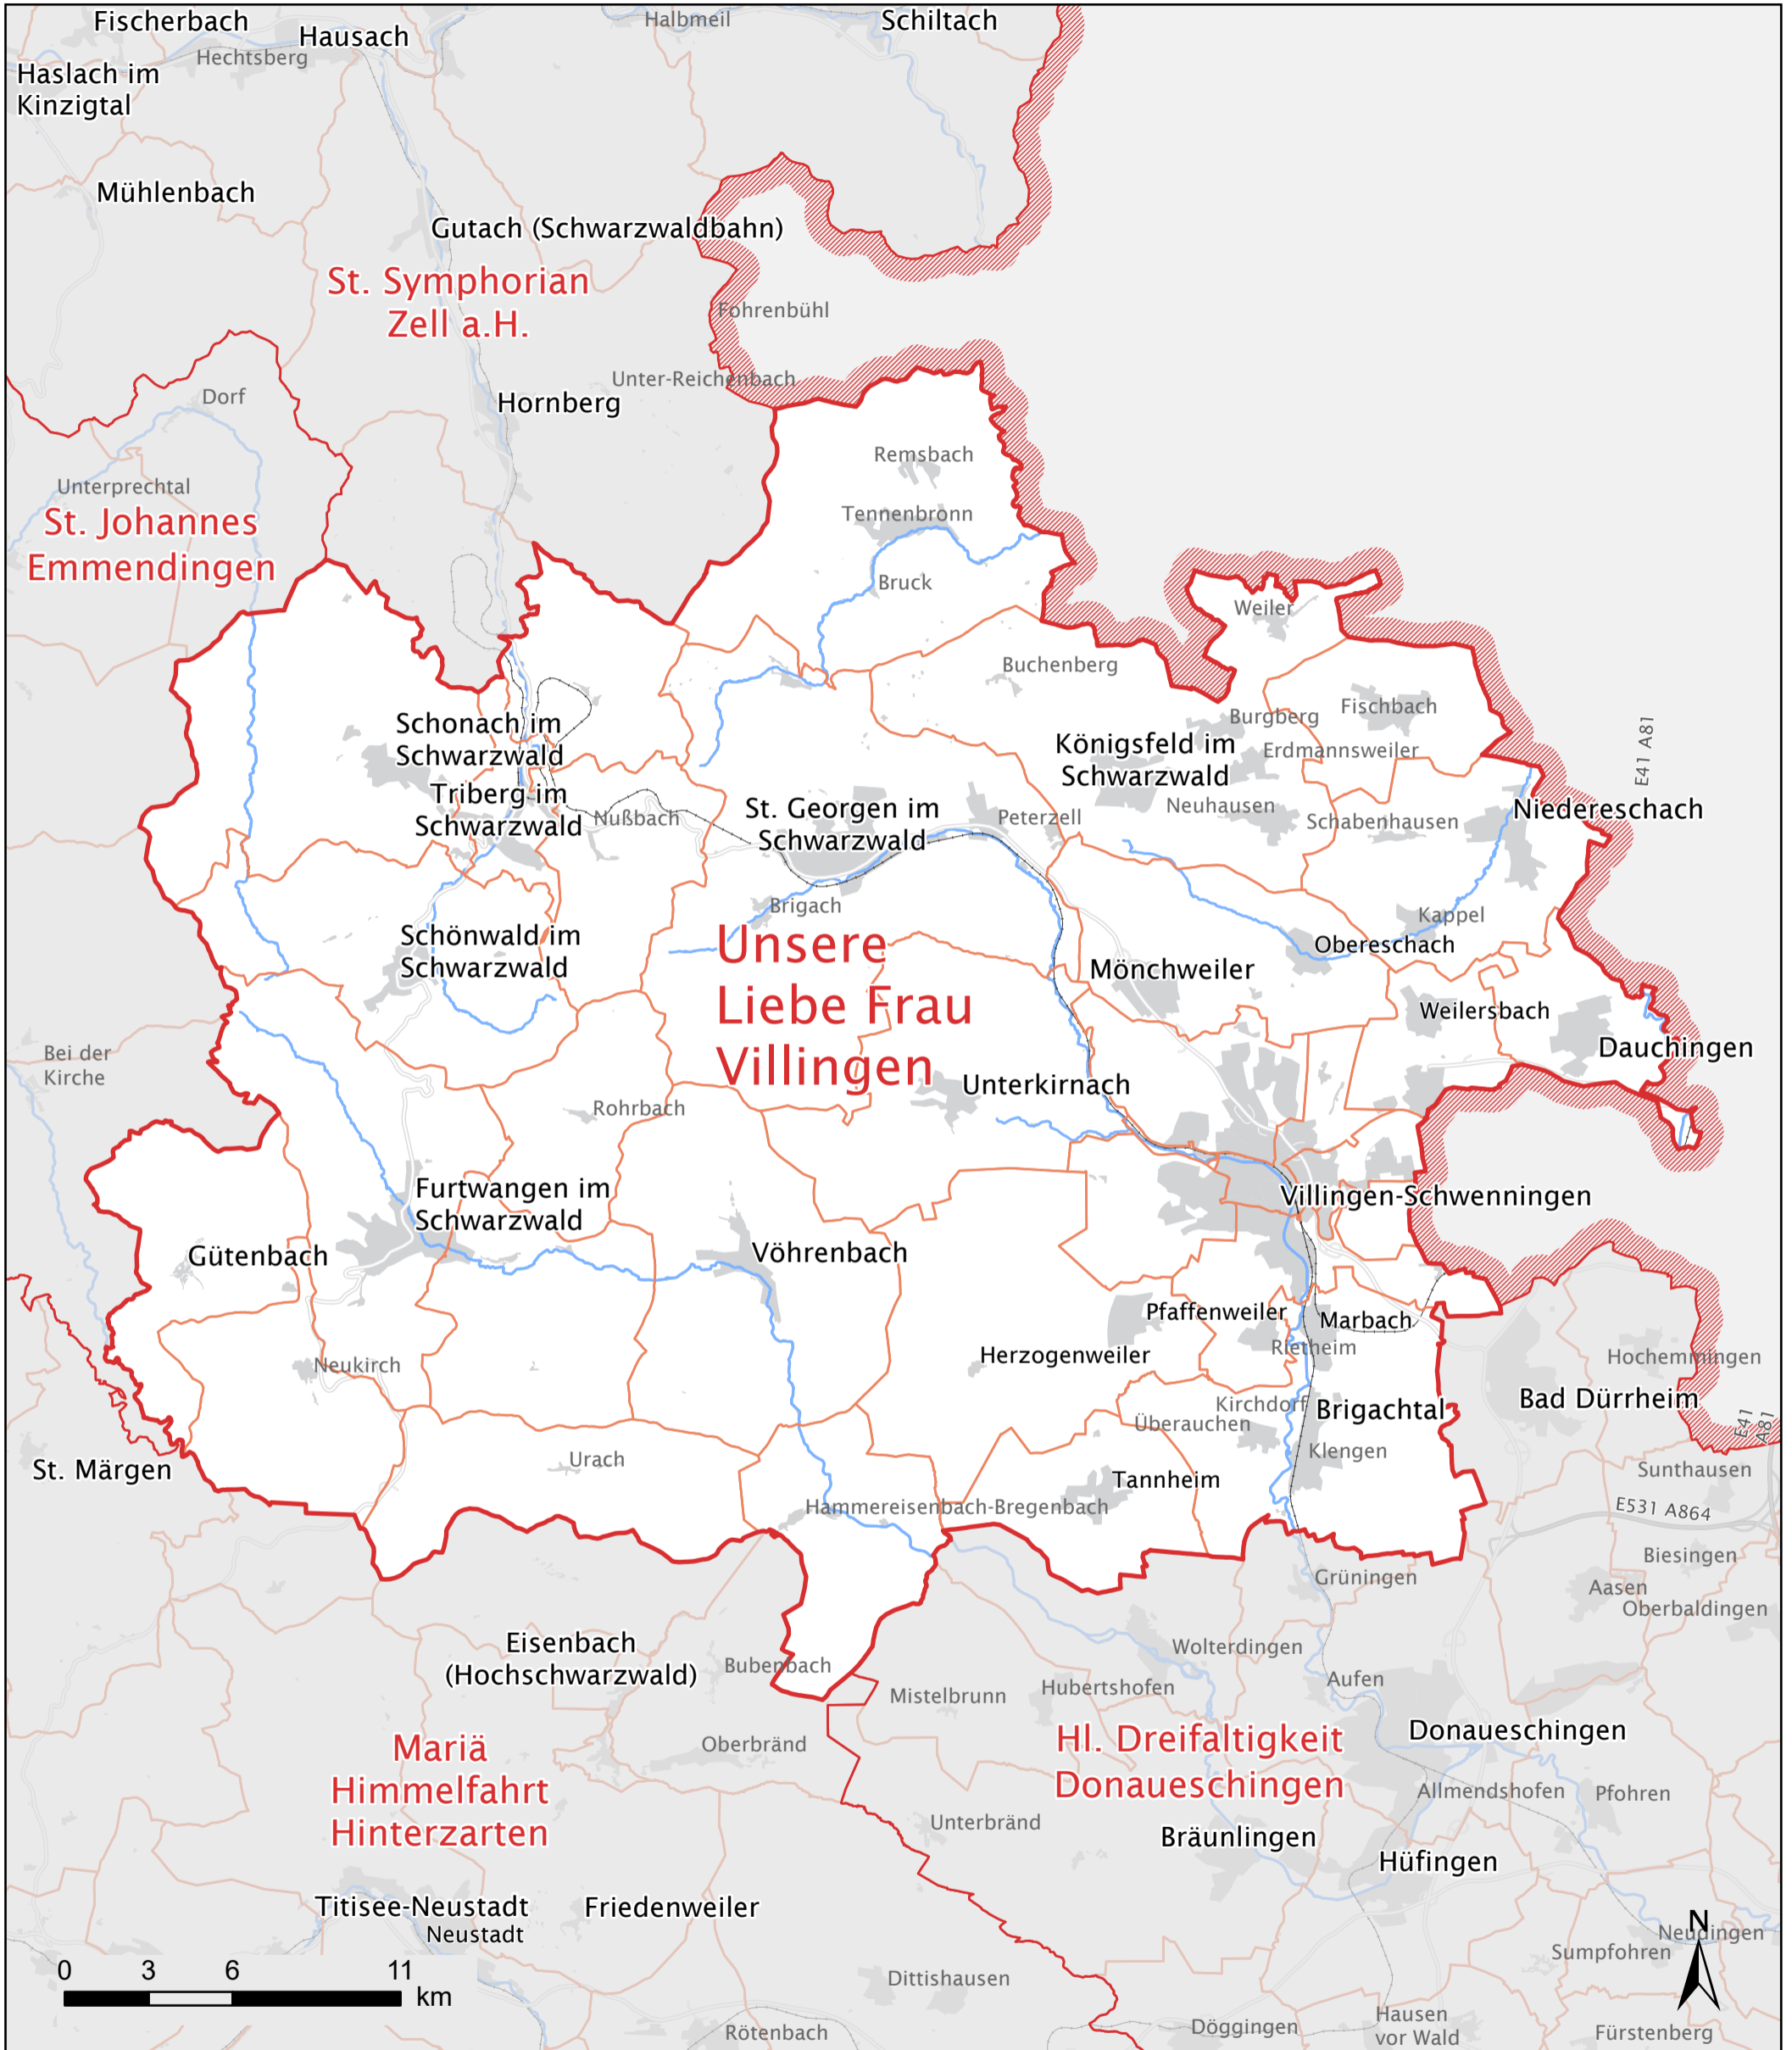

Unsere Liebe Frau Villingen

Katholiken:	48.052
davon	
- unter 18 Jahre:	14 %
- 18 bis 65 Jahre:	57 %
- über 65 Jahre:	29 %
Anteil Katholiken an Gesamtbevölkerung:	40 %
Fläche:	628 km ²

- Erzdiözese Freiburg
- Pfarreien (alt)
- Pfarreien (neu)
- Siedlungsflächen

Stand: Okt. 2022

Kartographie: alta4 AG

Vervielfältigung nur mit der Genehmigung der Erzdiözese Freiburg