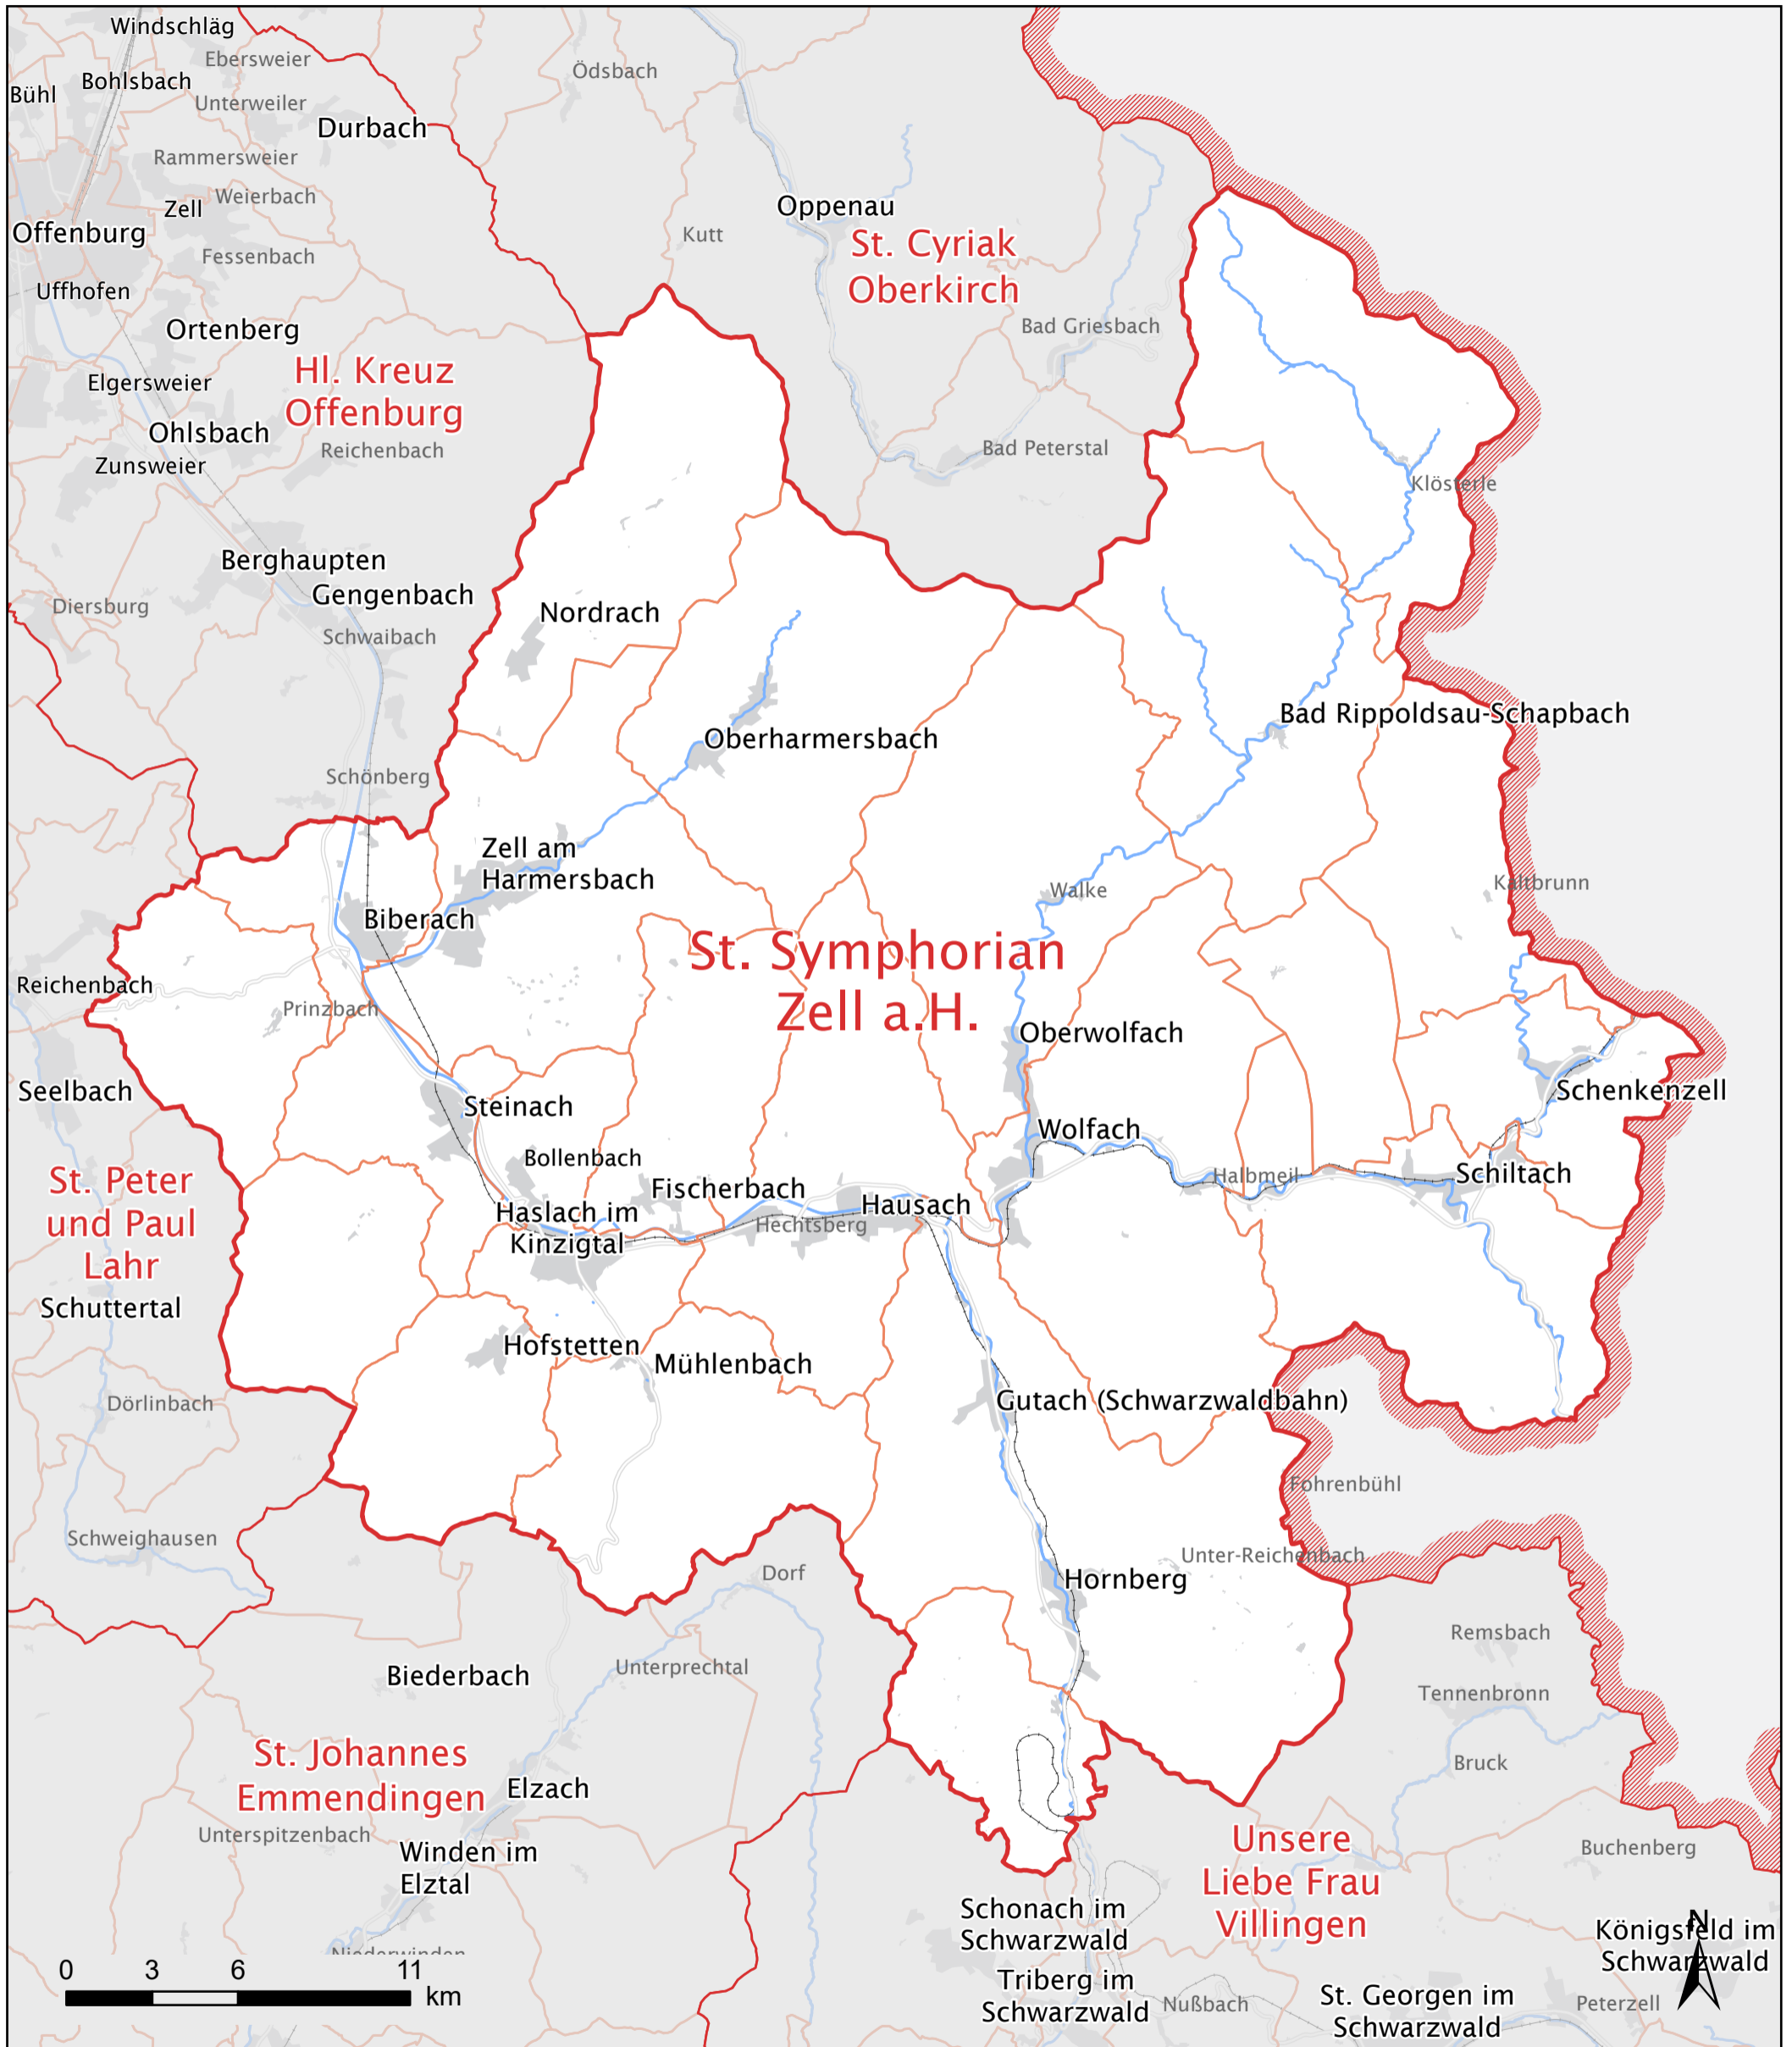

# St. Symphorian Zell a.H.

Katholiken:	34.224
davon	
- unter 18 Jahre:	16 %
- 18 bis 65 Jahre:	58 %
- über 65 Jahre:	26 %
Anteil Katholiken an Gesamtbevölkerung:	55 %
Fläche:	661 km <sup>2</sup>

-  Erzdiözese Freiburg
-  Pfarreien (alt)
-  Pfarreien (neu)
-  Siedlungsflächen

Stand: Okt. 2022

Kartographie: alta4 AG

Vervielfältigung nur mit der Genehmigung der Erzdiözese Freiburg