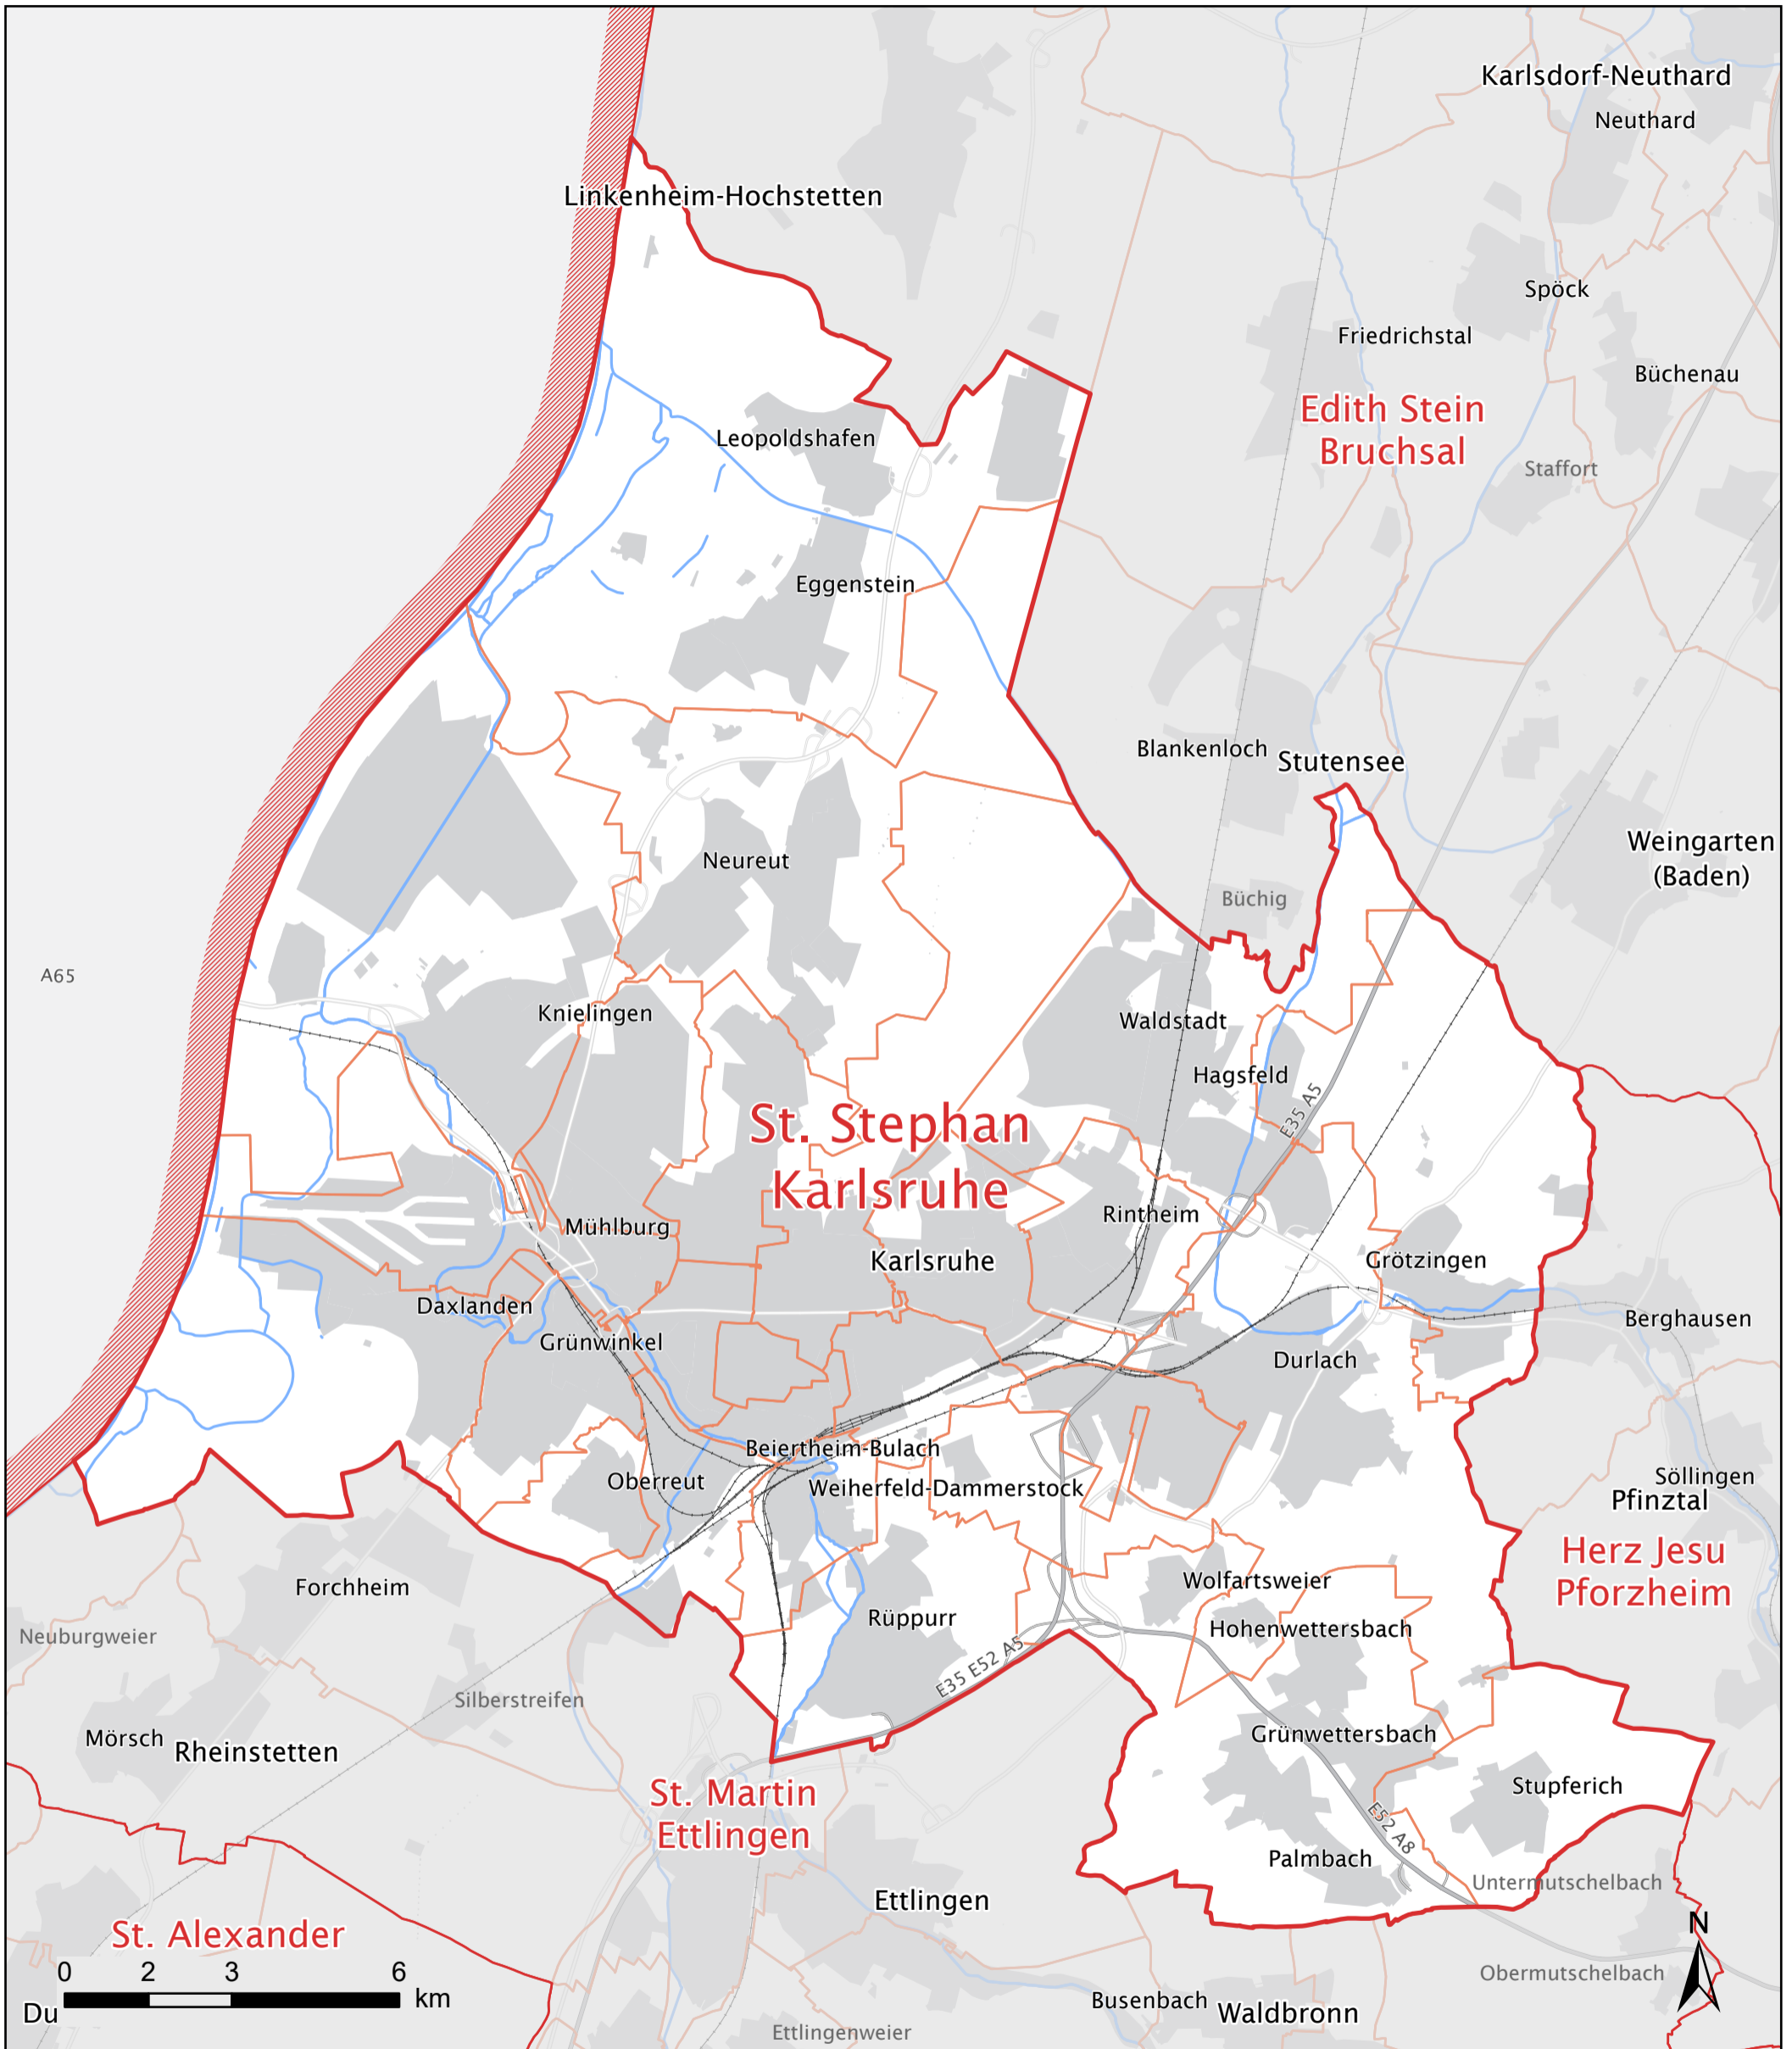

St. Stephan Karlsruhe

| | |
|---|---------------------|
| Katholiken: | 81.517 |
| davon | |
| - unter 18 Jahre: | 10 % |
| - 18 bis 65 Jahre: | 64 % |
| - über 65 Jahre: | 25 % |
| Anteil Katholiken an Gesamtbevölkerung: | 25 % |
| Fläche: | 200 km ² |

- Erzdiözese Freiburg
- Pfarreien (alt)
- Pfarreien (neu)
- Siedlungsflächen

Stand: Okt. 2022

Kartographie: alta4 AG

Vervielfältigung nur mit der Genehmigung der Erzdiözese Freiburg