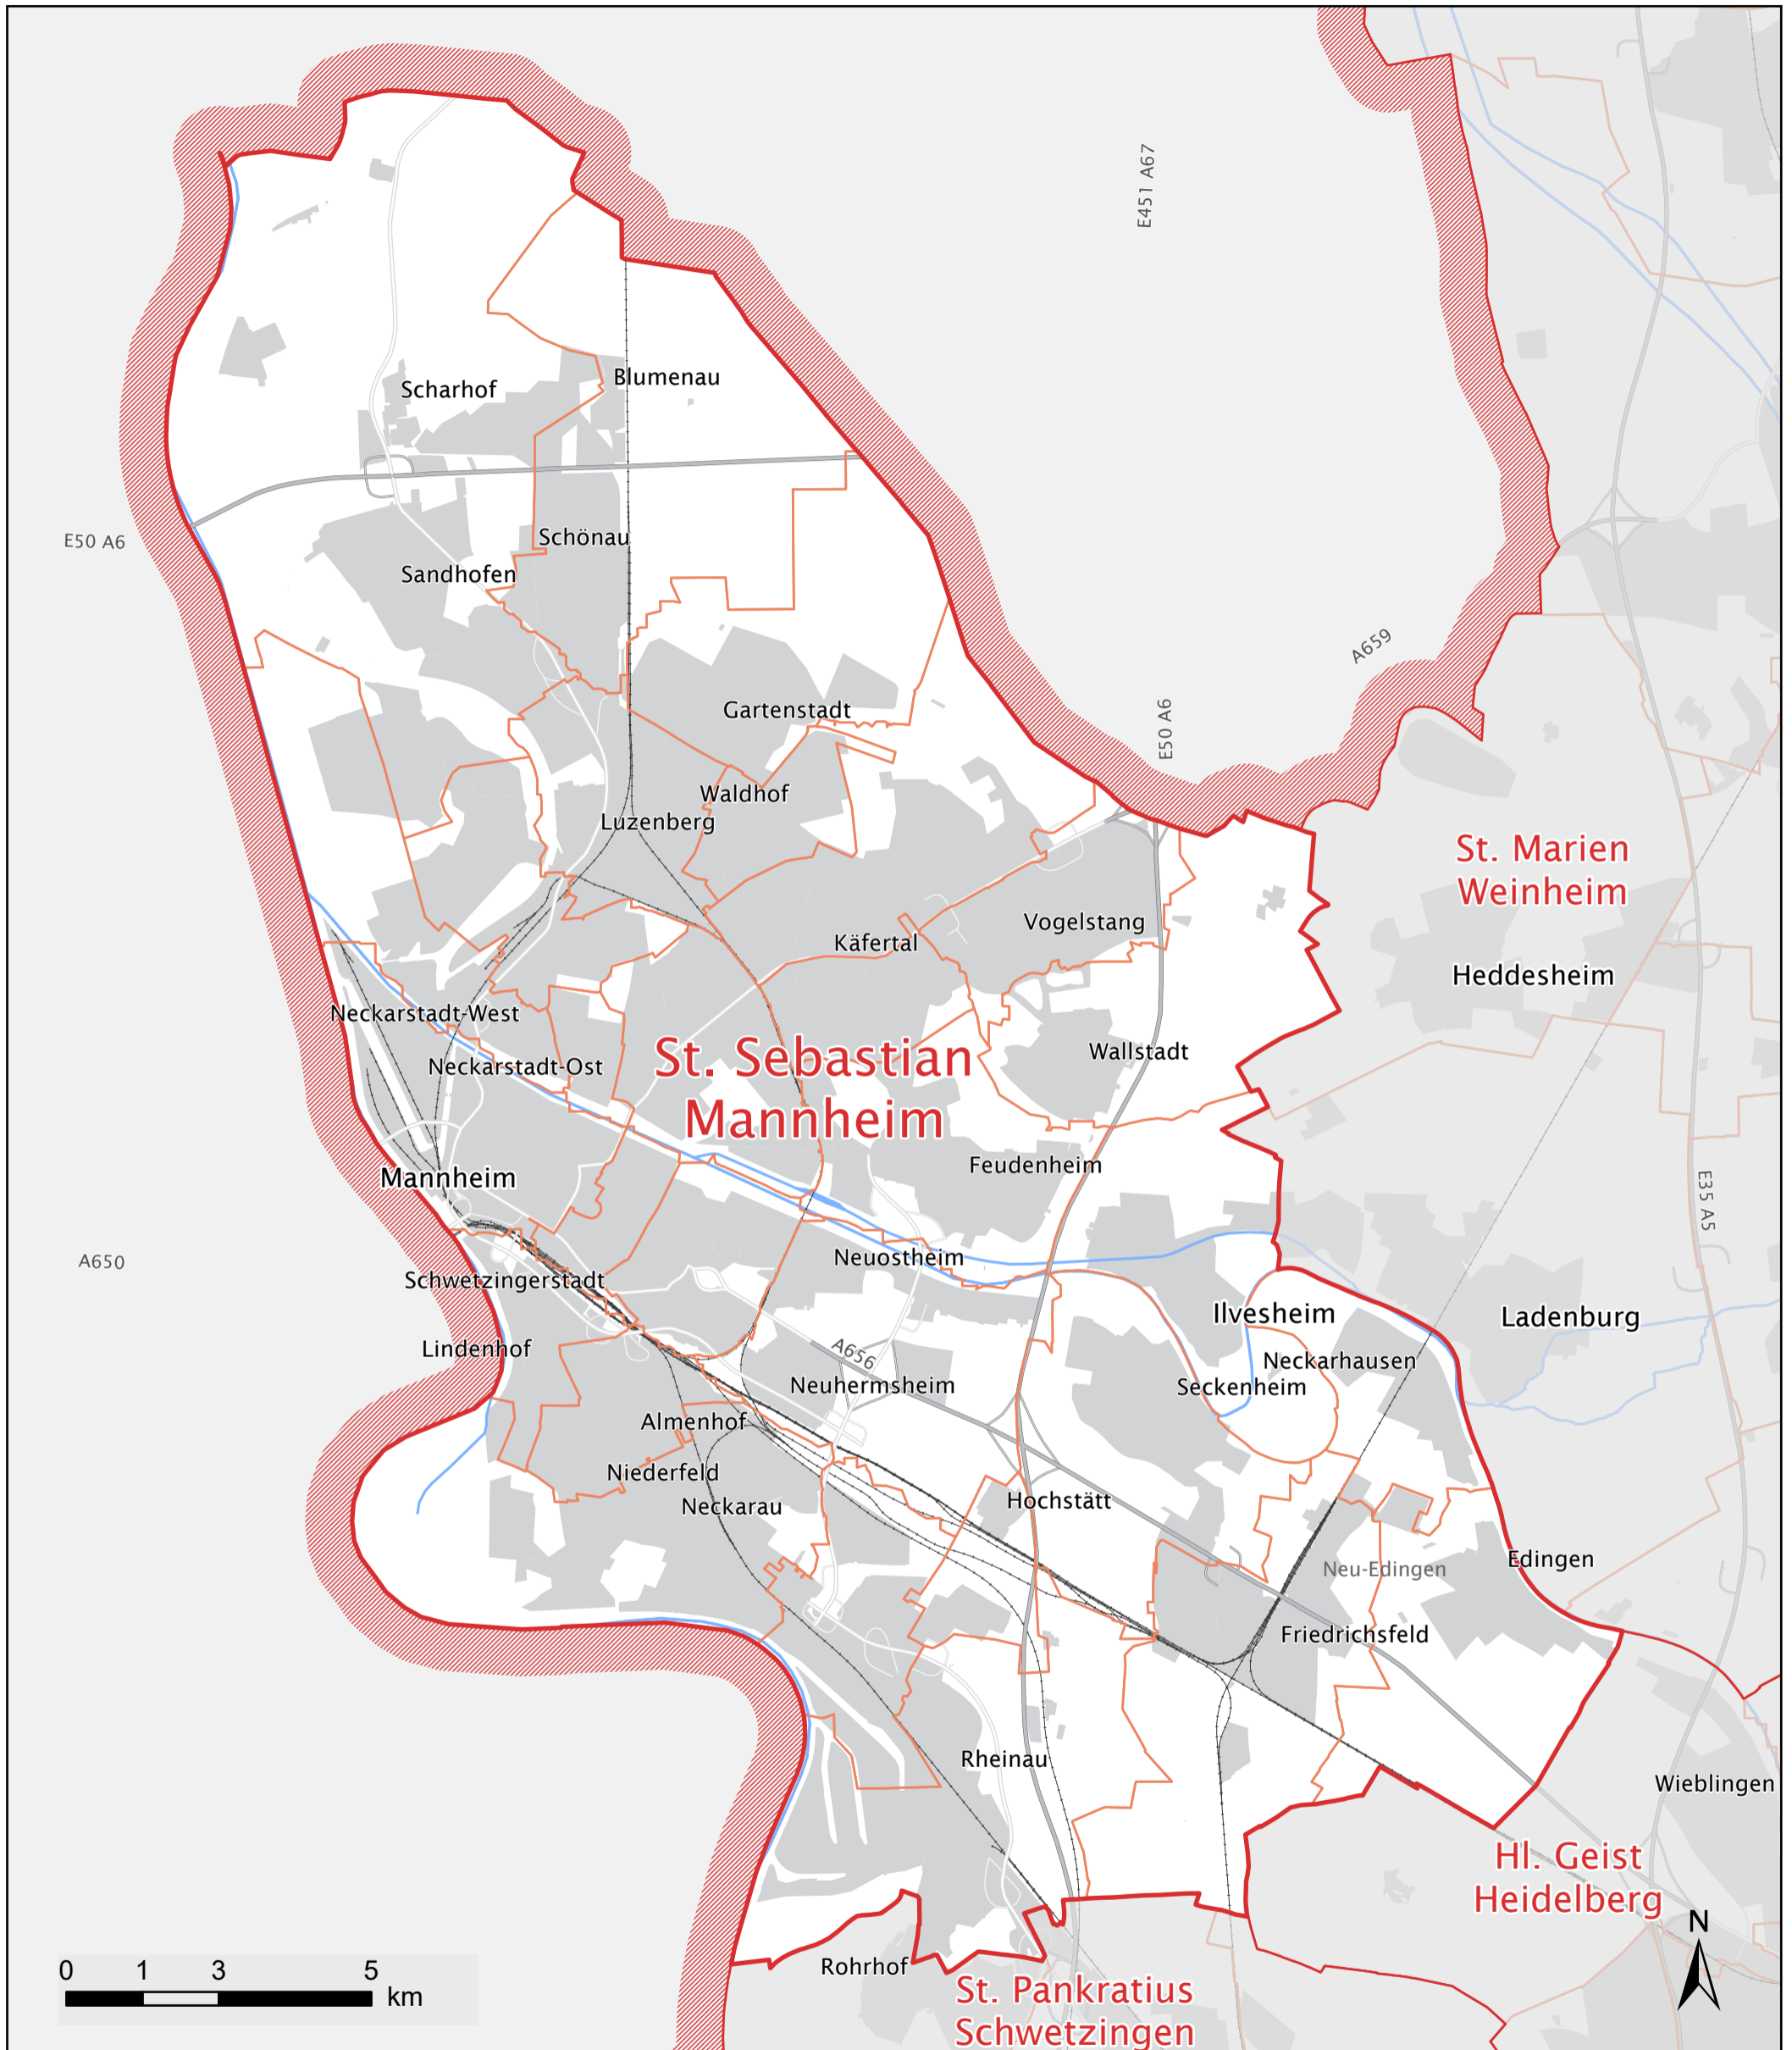

St. Sebastian Mannheim

Katholiken:	85.537
davon	
- unter 18 Jahre:	10 %
- 18 bis 65 Jahre:	65 %
- über 65 Jahre:	25 %
Anteil Katholiken an Gesamtbevölkerung:	25 %
Fläche:	162 km ²

- Erzdiözese Freiburg
- Pfarreien (alt)
- Pfarreien (neu)
- Siedlungsflächen

Stand: Okt. 2022
 Kartographie: alta4 AG
 Vervielfältigung nur mit der Genehmigung der Erzdiözese Freiburg