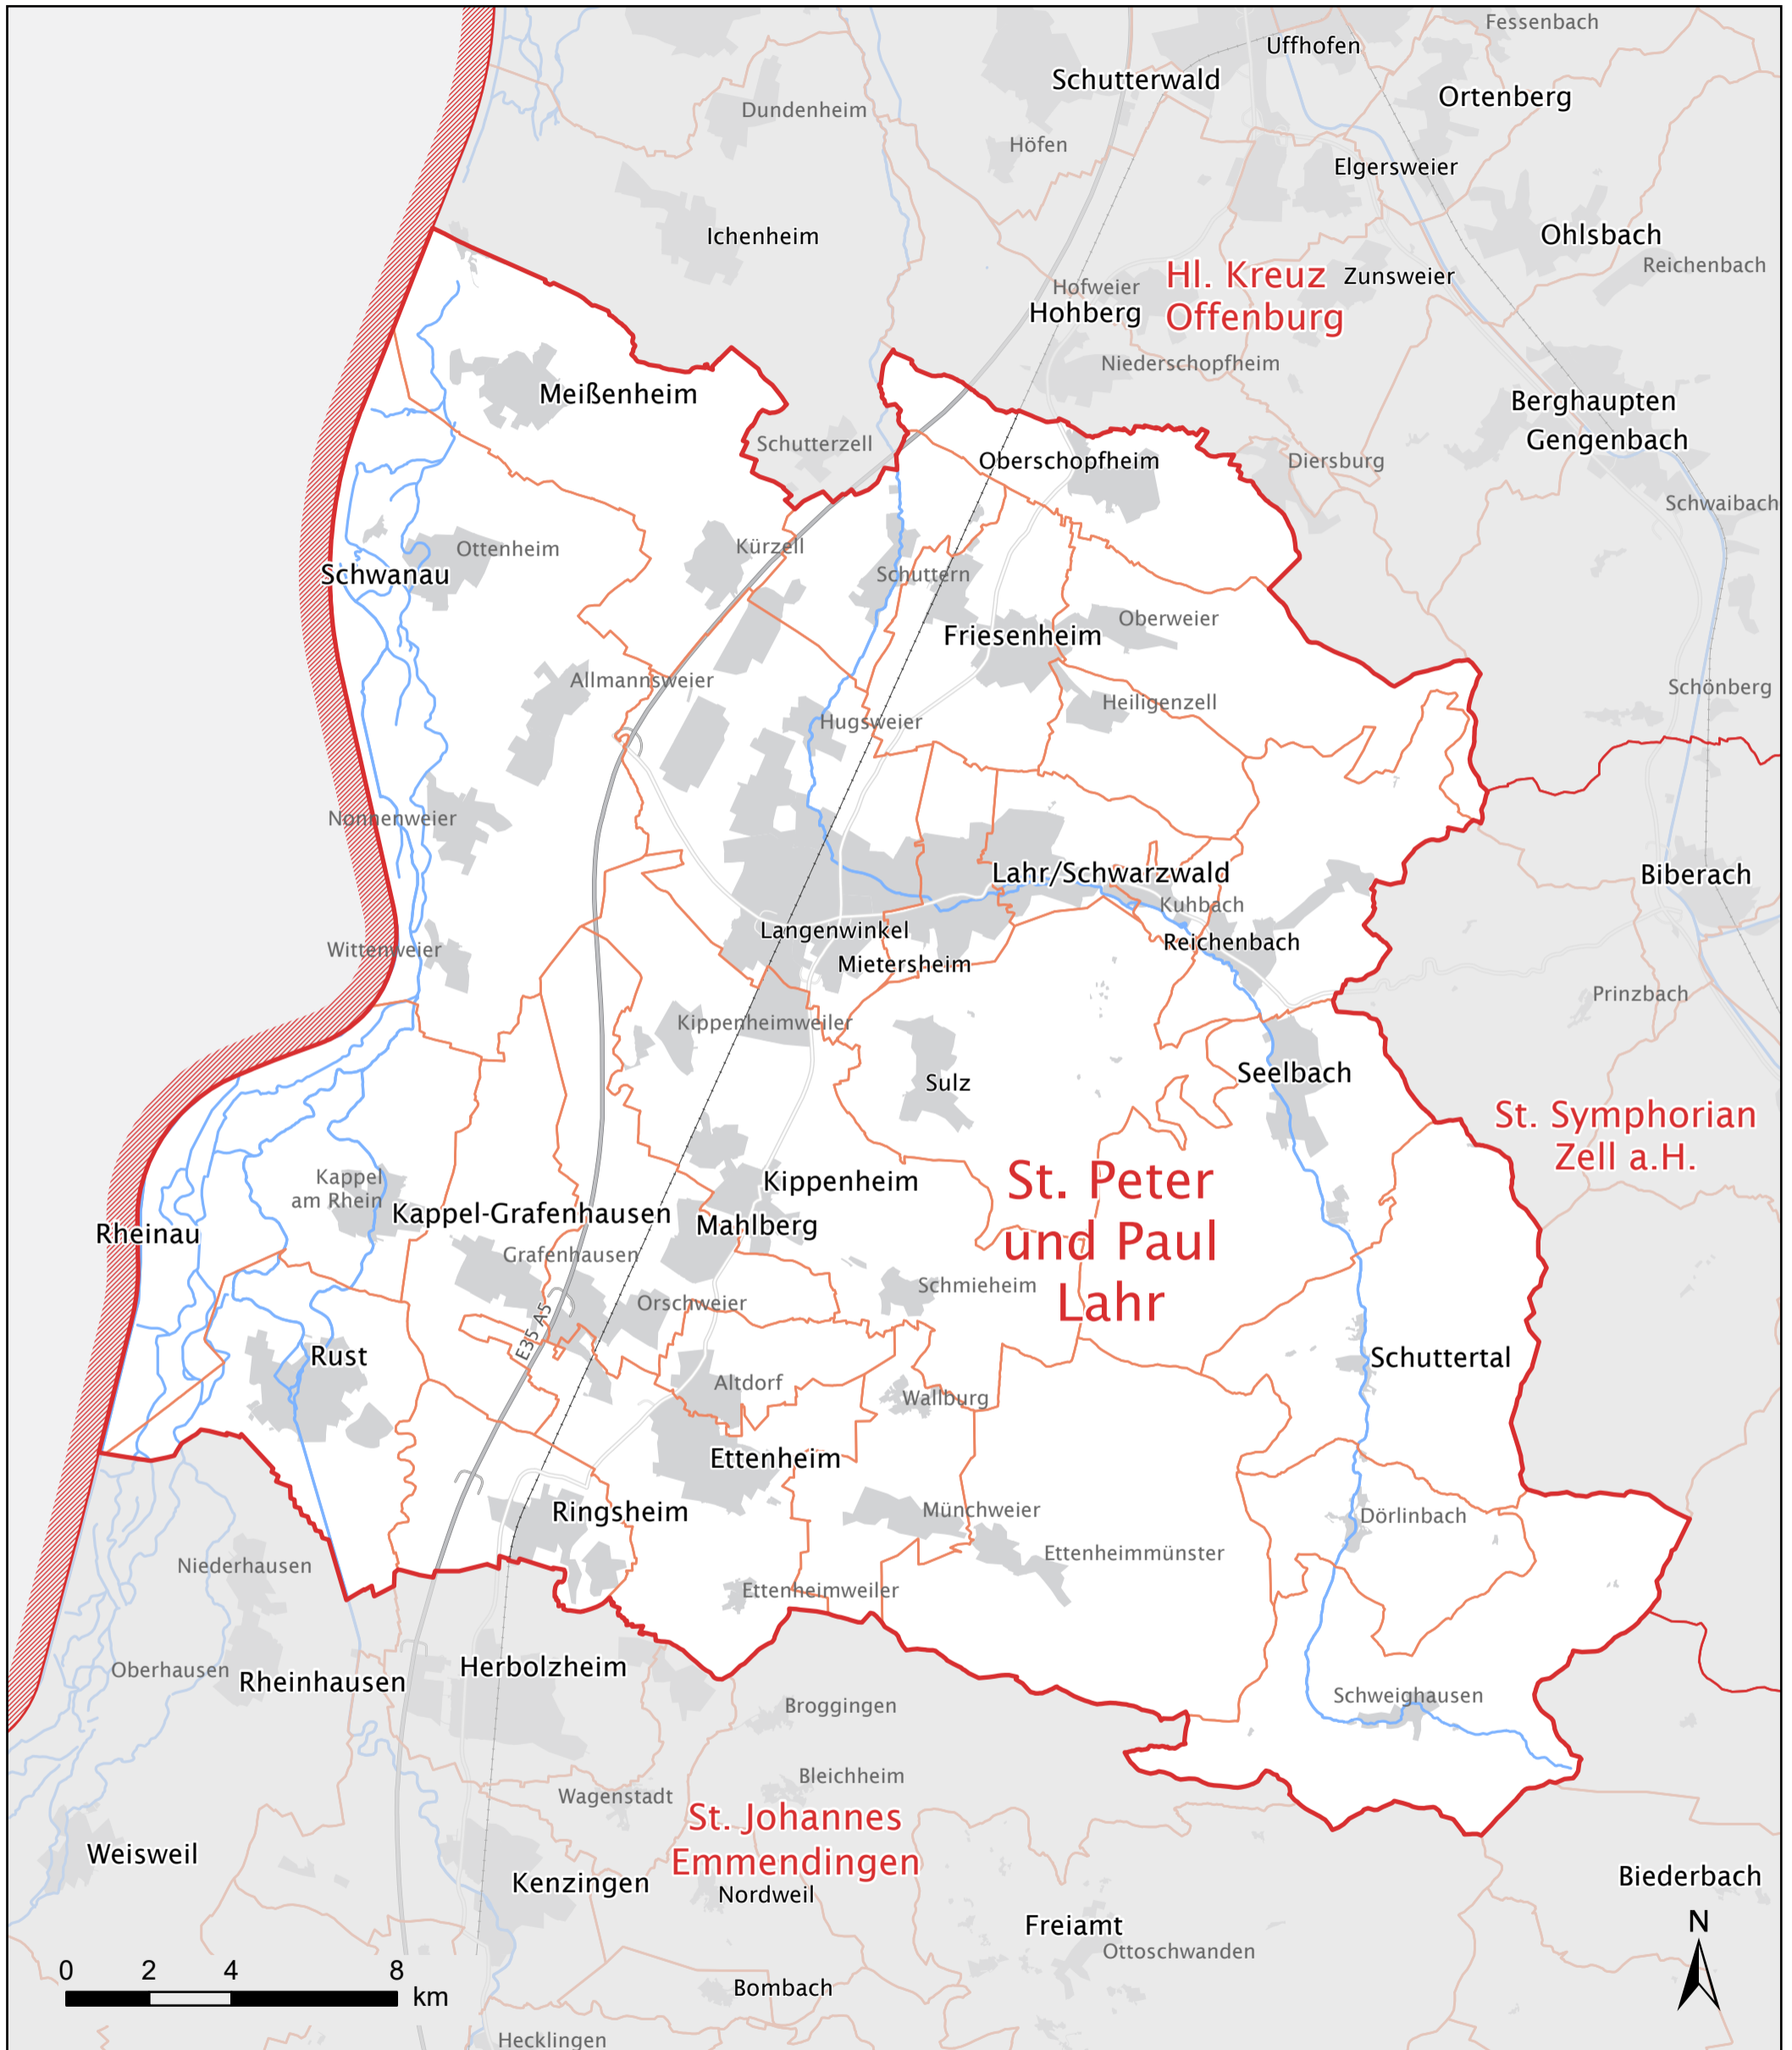

# St. Peter und Paul Lahr

Katholiken:	44.546
davon	
- unter 18 Jahre:	14 %
- 18 bis 65 Jahre:	60 %
- über 65 Jahre:	26 %
Anteil Katholiken an Gesamtbevölkerung:	38 %
Fläche:	394 km <sup>2</sup>

-  Erzdiözese Freiburg
-  Pfarreien (alt)
-  Pfarreien (neu)
-  Siedlungsflächen

Stand: Okt. 2022

Kartographie: alta4 AG

Vervielfältigung nur mit der Genehmigung der Erzdiözese Freiburg