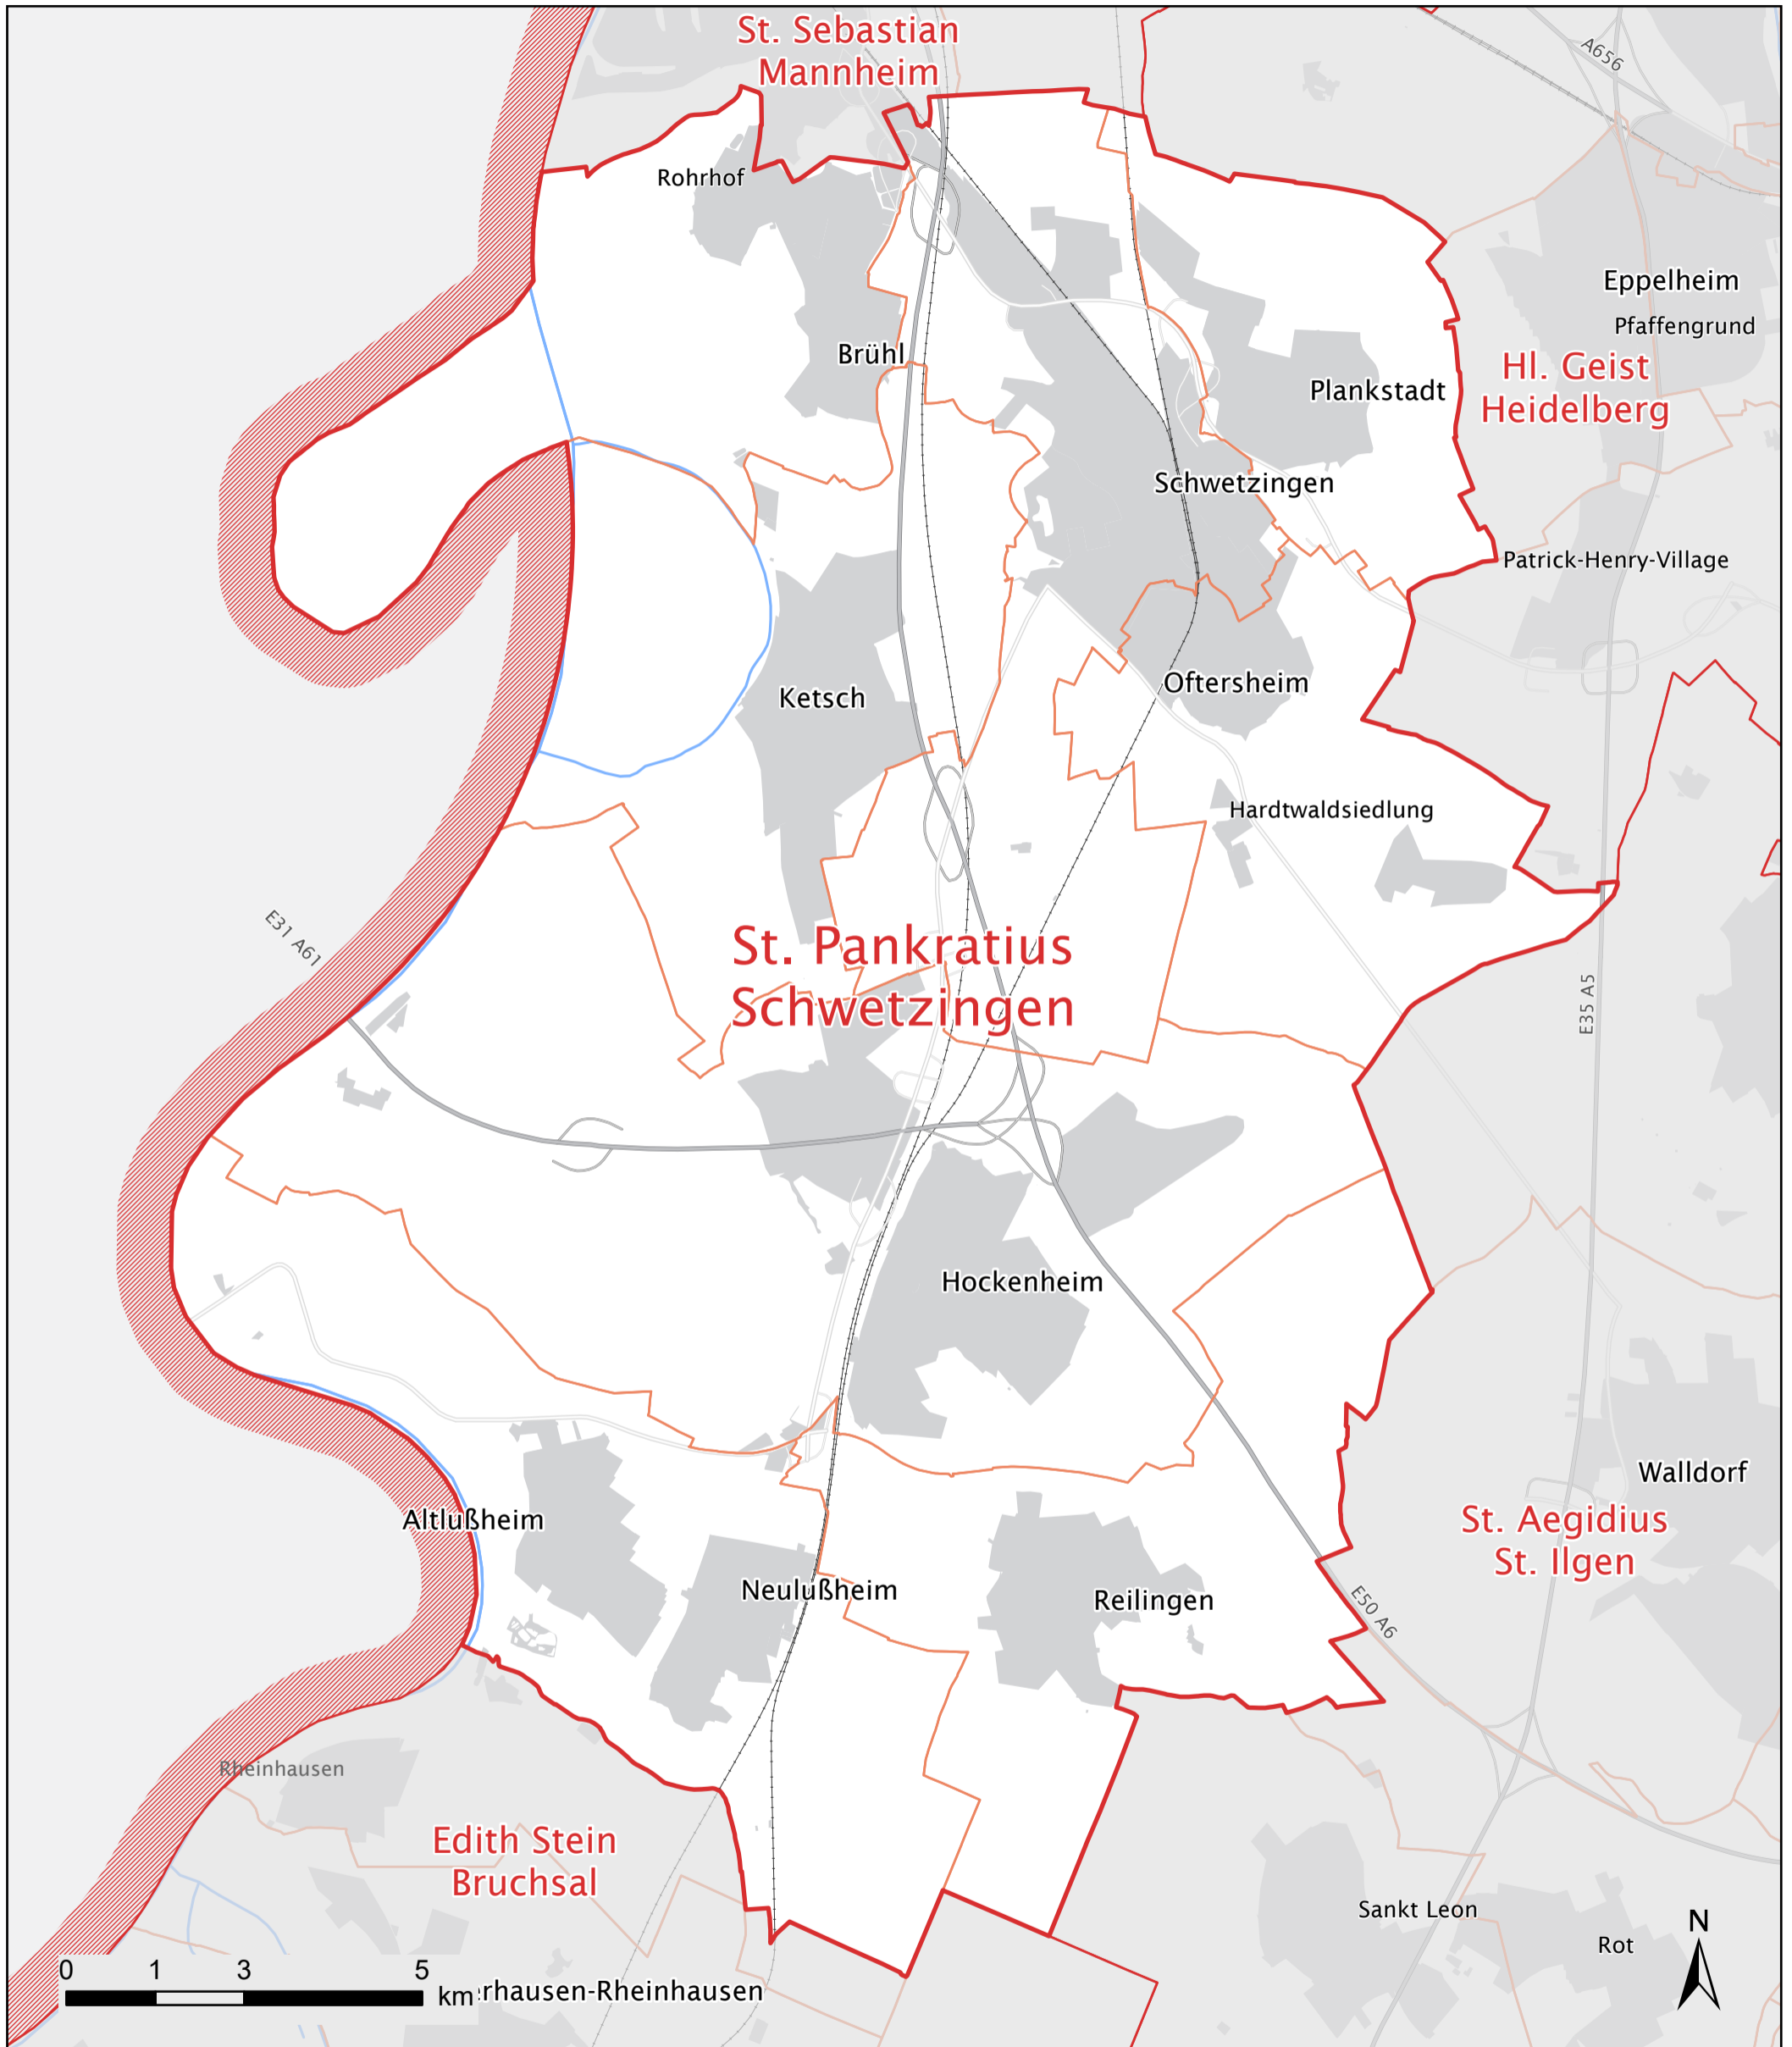

St. Pankratus Schwetzingen

Katholiken:	32.048
davon	
- unter 18 Jahre:	13 %
- 18 bis 65 Jahre:	57 %
- über 65 Jahre:	29 %
Anteil Katholiken an Gesamtbevölkerung:	28 %
Fläche:	141 km ²

- Erzdiözese Freiburg
- Pfarreien (alt)
- Pfarreien (neu)
- Siedlungsflächen

Stand: Okt. 2022

Kartographie: alta4 AG

Vervielfältigung nur mit der Genehmigung der Erzdiözese Freiburg