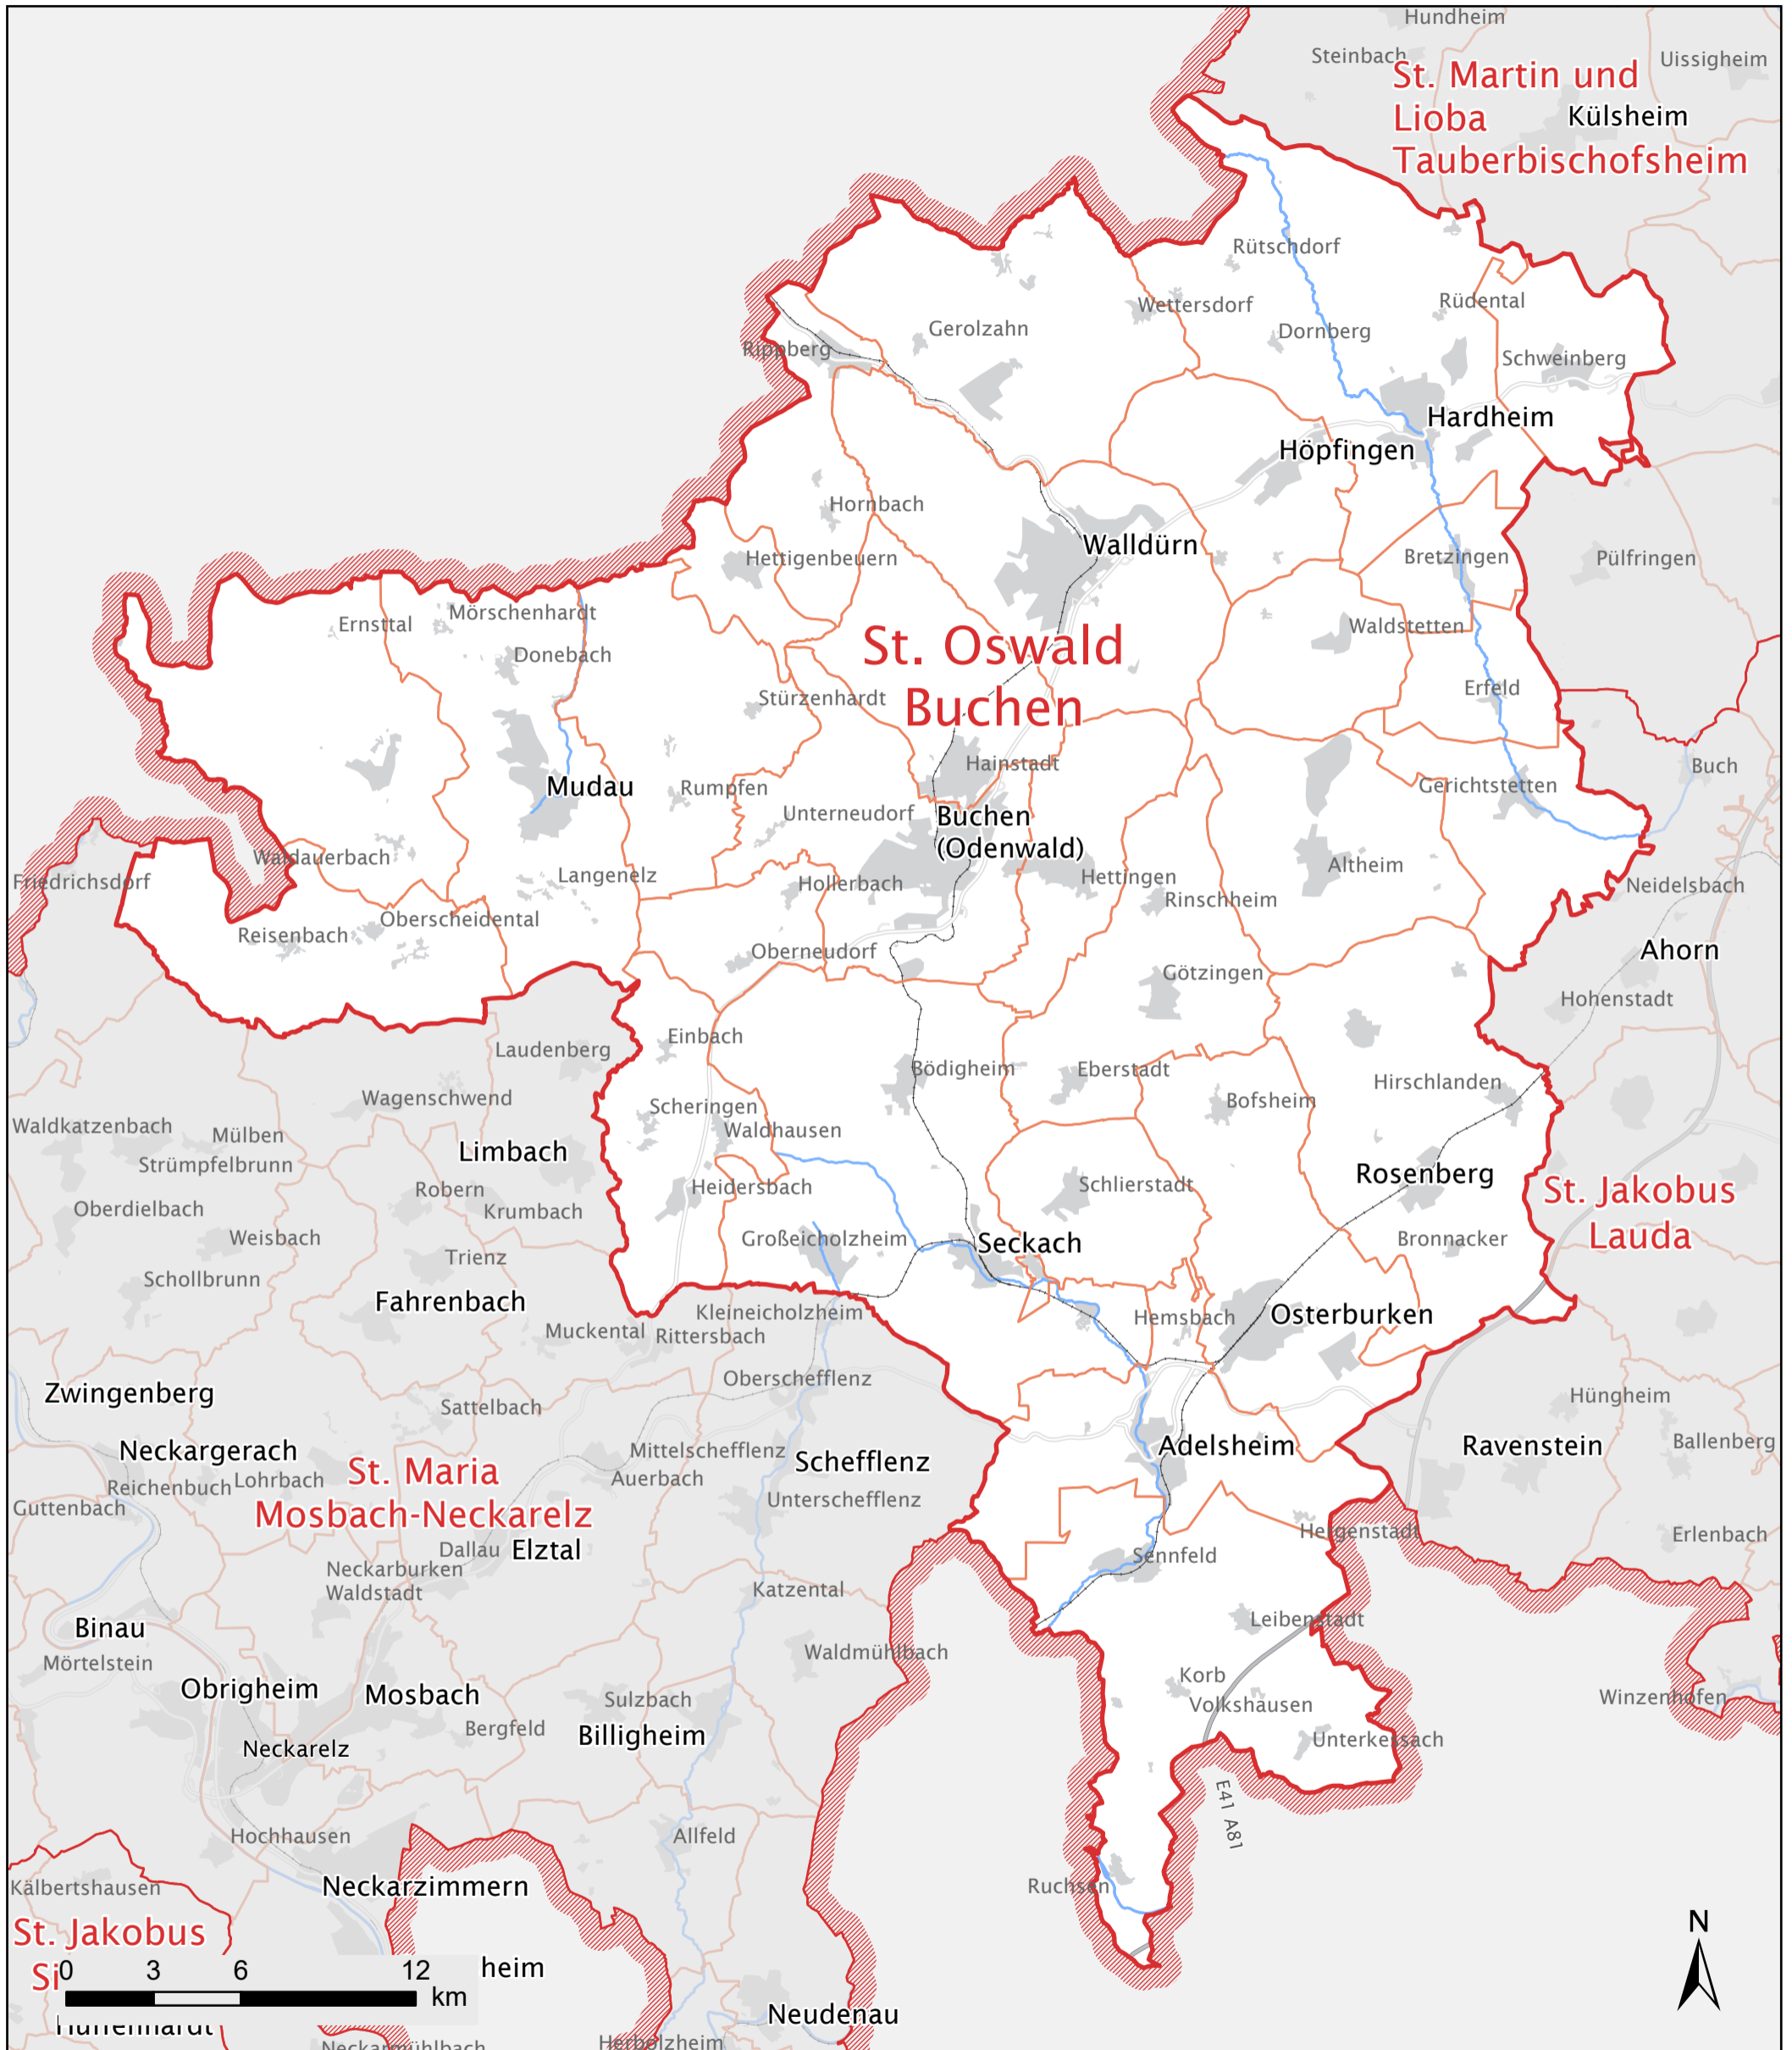

# St. Oswald Buchen

Katholiken:	33.672
davon	
- unter 18 Jahre:	14 %
- 18 bis 65 Jahre:	59 %
- über 65 Jahre:	28 %
Anteil Katholiken an Gesamtbevölkerung:	52 %
Fläche:	672 km <sup>2</sup>

- Erzdiözese Freiburg
- Pfarreien (alt)
- Pfarreien (neu)
- Siedlungsflächen

Stand: Okt. 2022

Kartographie: alta4 AG

Vervielfältigung nur mit der Genehmigung der Erzdiözese Freiburg