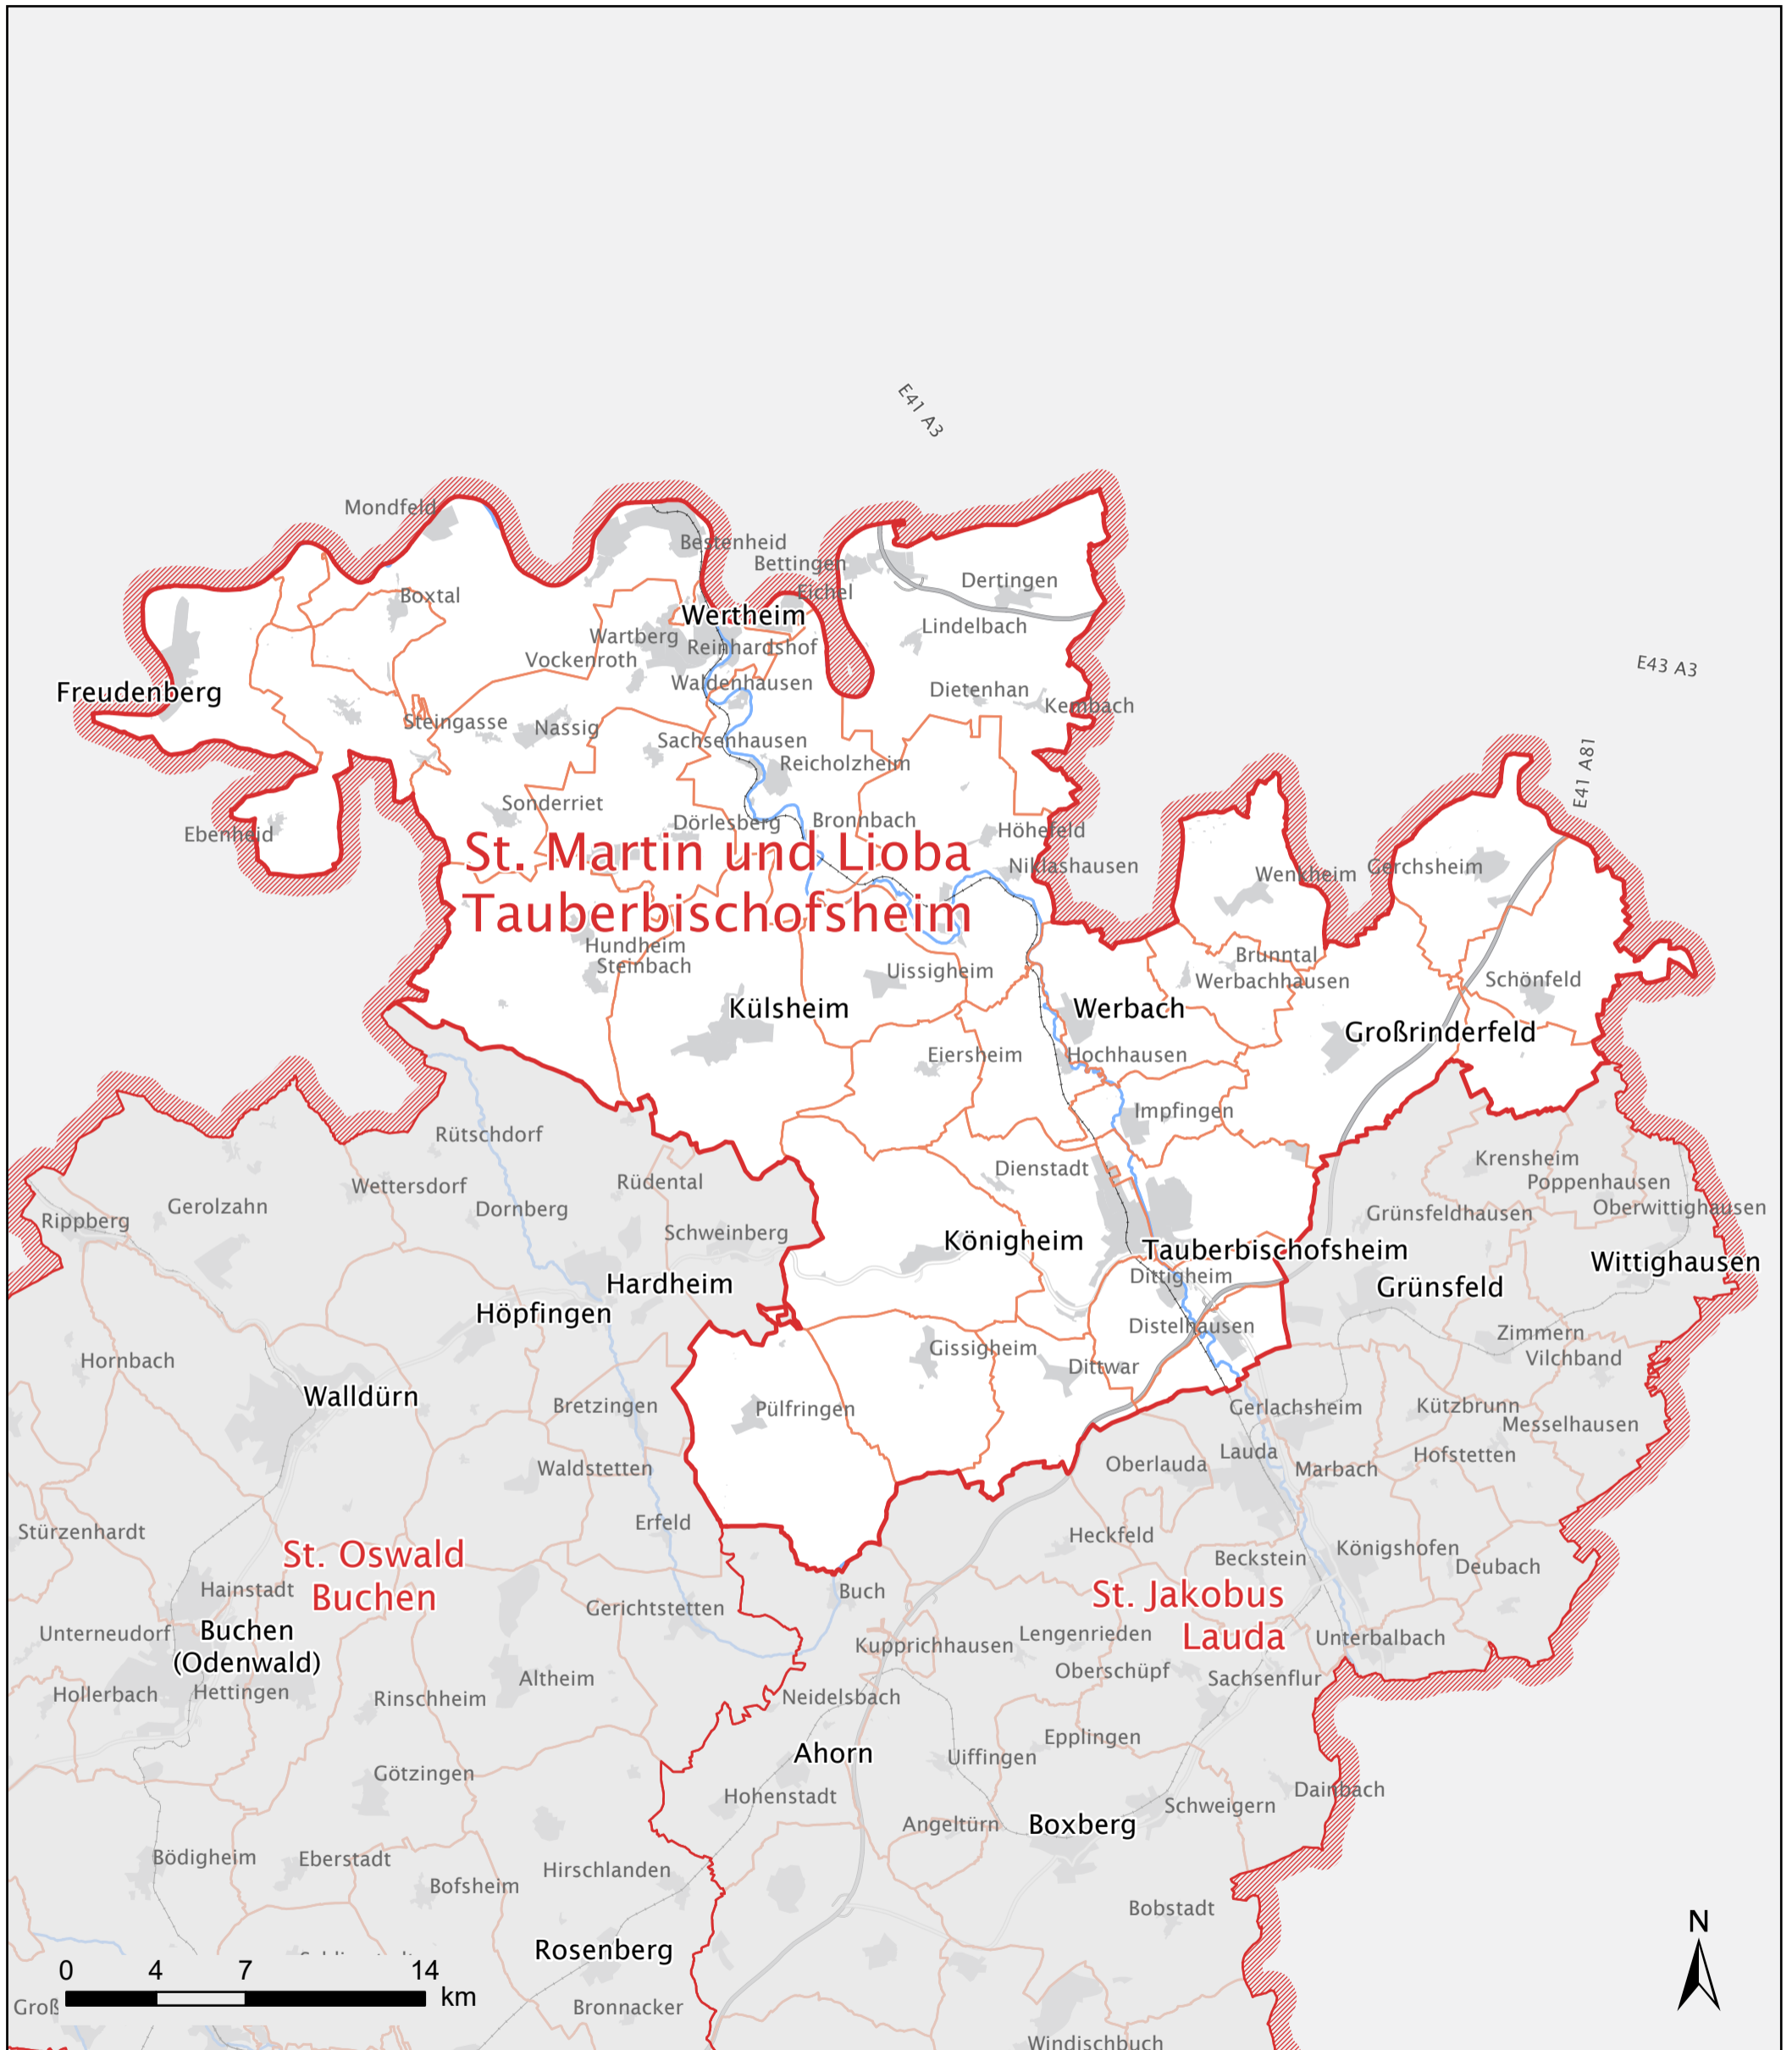

St. Martin und Lioba Tauberbischofsheim

Katholiken:	27.161
davon	
- unter 18 Jahre:	13 %
- 18 bis 65 Jahre:	58 %
- über 65 Jahre:	29 %
Anteil Katholiken an Gesamtbevölkerung:	50 %
Fläche:	477 km ²

-  Erzdiözese Freiburg
-  Pfarreien (alt)
-  Pfarreien (neu)
-  Siedlungsflächen

Stand: Okt. 2022

Kartographie: alta4 AG

Vervielfältigung nur mit der Genehmigung der Erzdiözese Freiburg