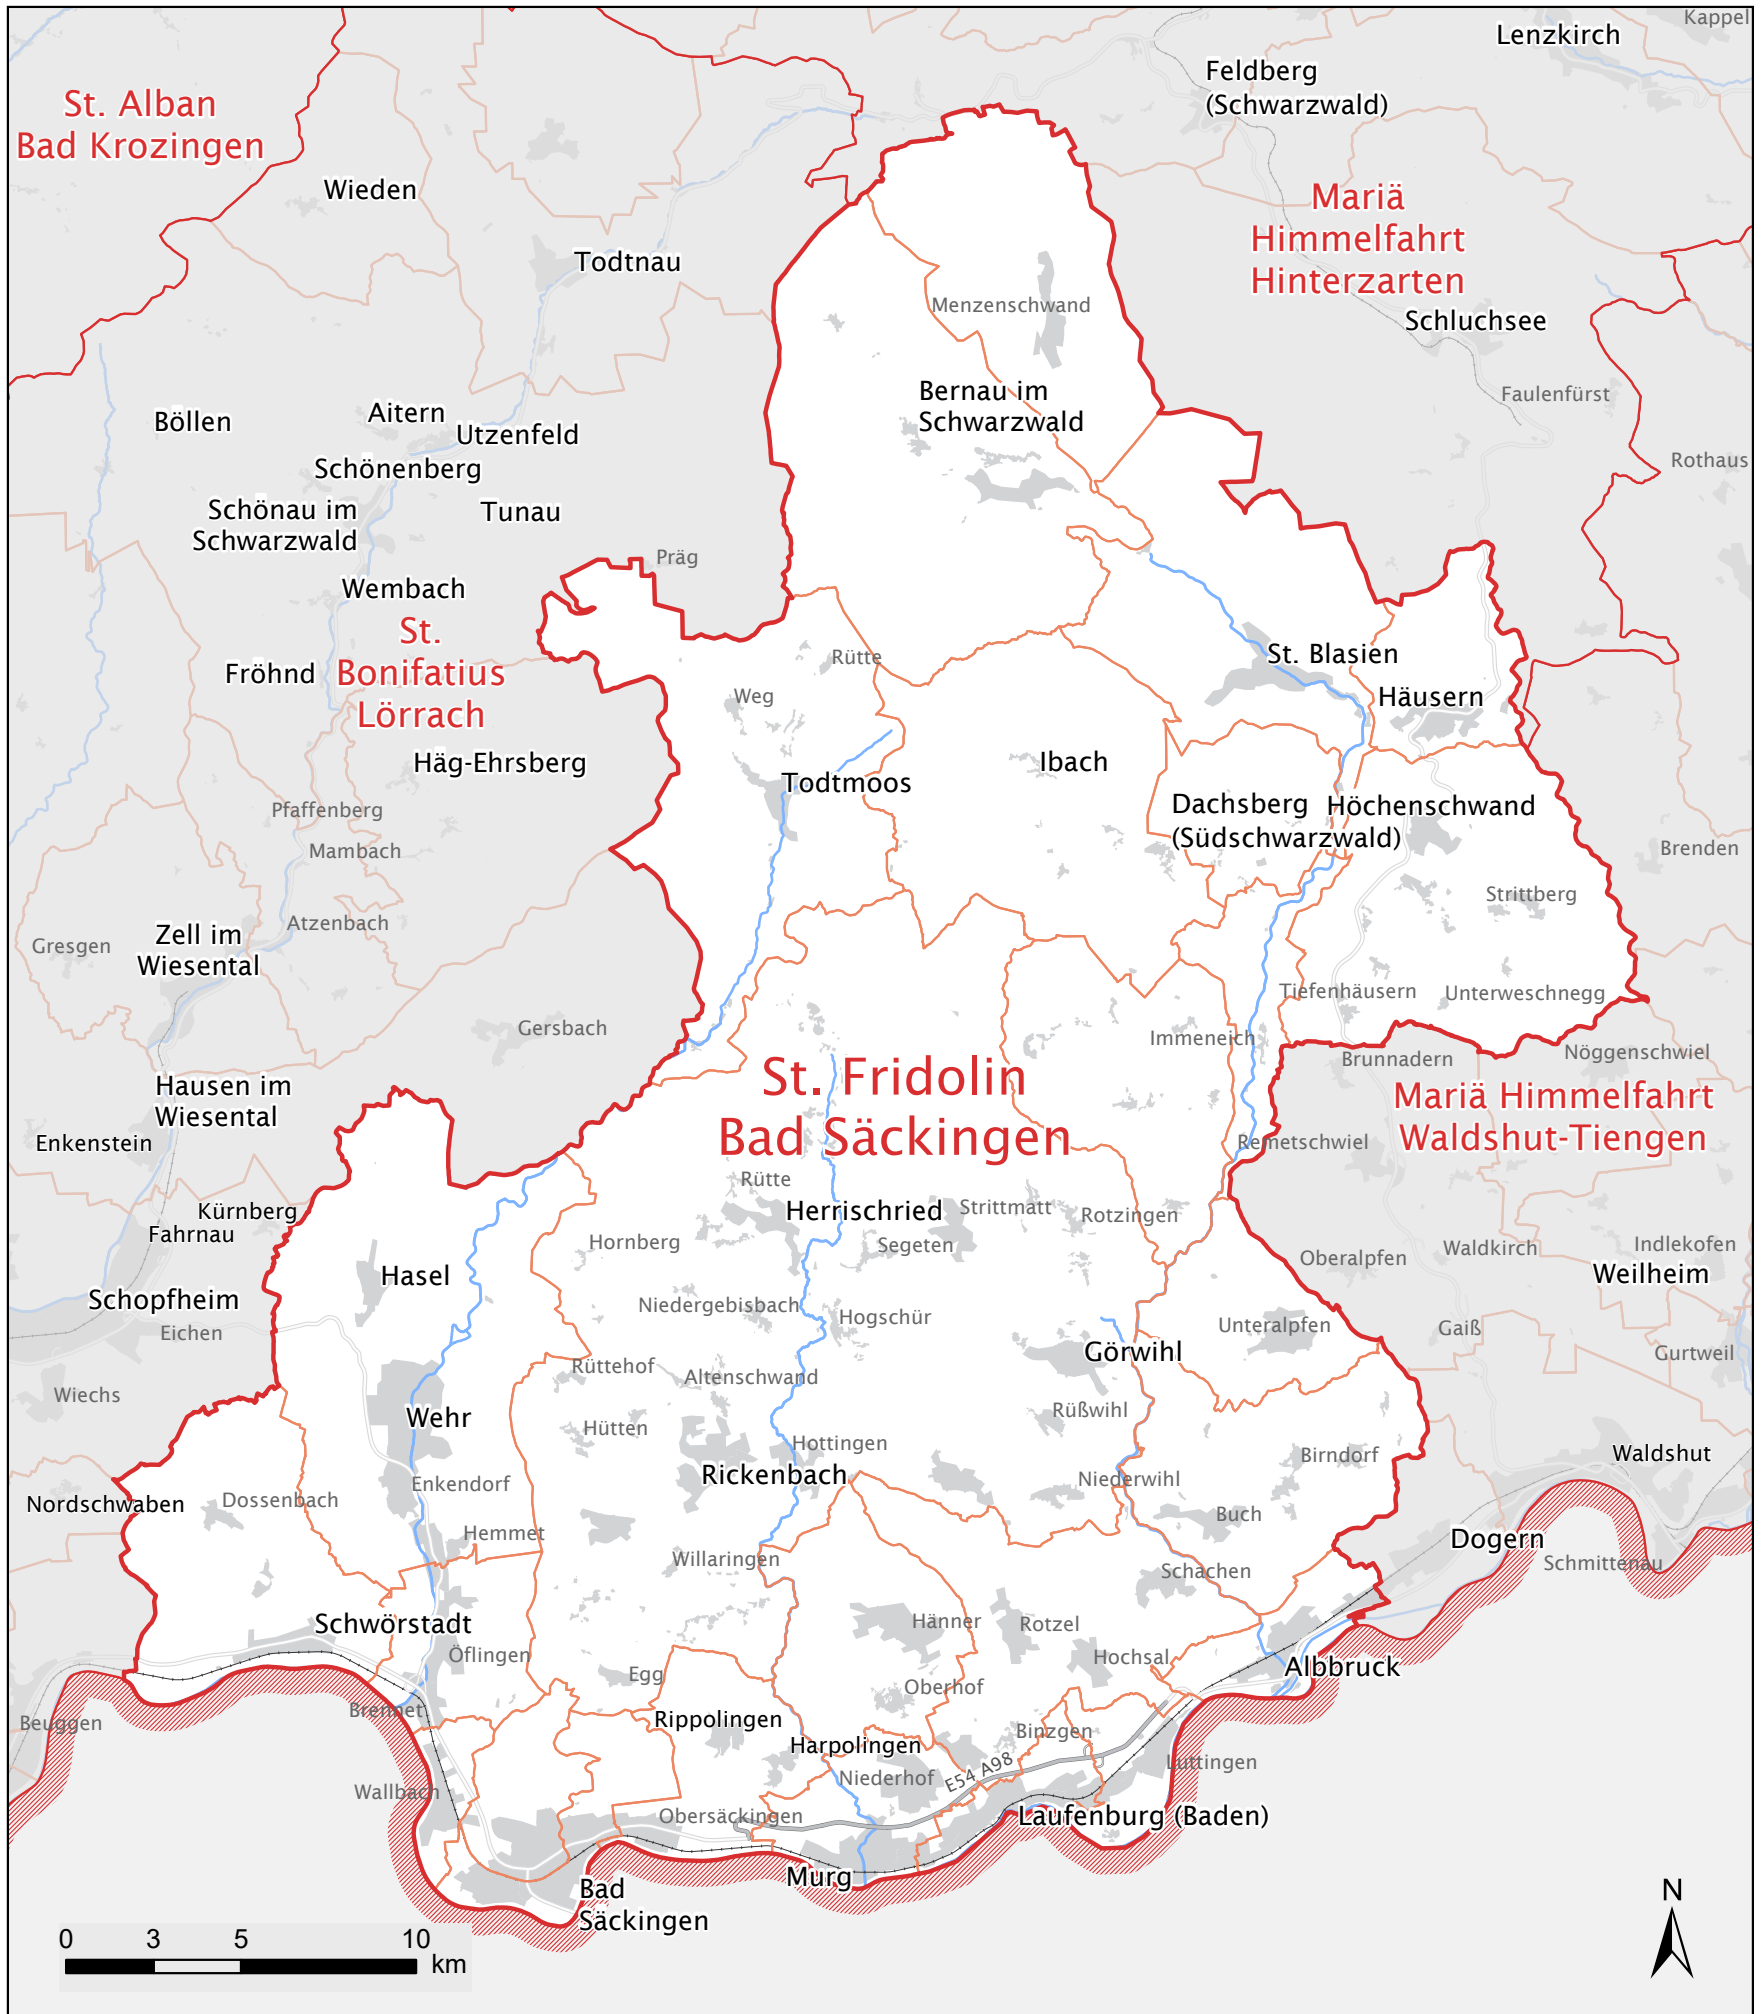

St. Fridolin Bad Säckingen

Katholiken:	37.296
davon	
- unter 18 Jahre:	15 %
- 18 bis 65 Jahre:	57 %
- über 65 Jahre:	28 %
Anteil Katholiken an Gesamtbevölkerung:	45 %
Fläche:	520 km ²

-  Erzdiözese Freiburg
-  Pfarreien (alt)
-  Pfarreien (neu)
-  Siedlungsflächen

Stand: Okt. 2022
 Kartographie: alta4 AG
 Vervielfältigung nur mit der
 Genehmigung der Erzdiözese Freiburg