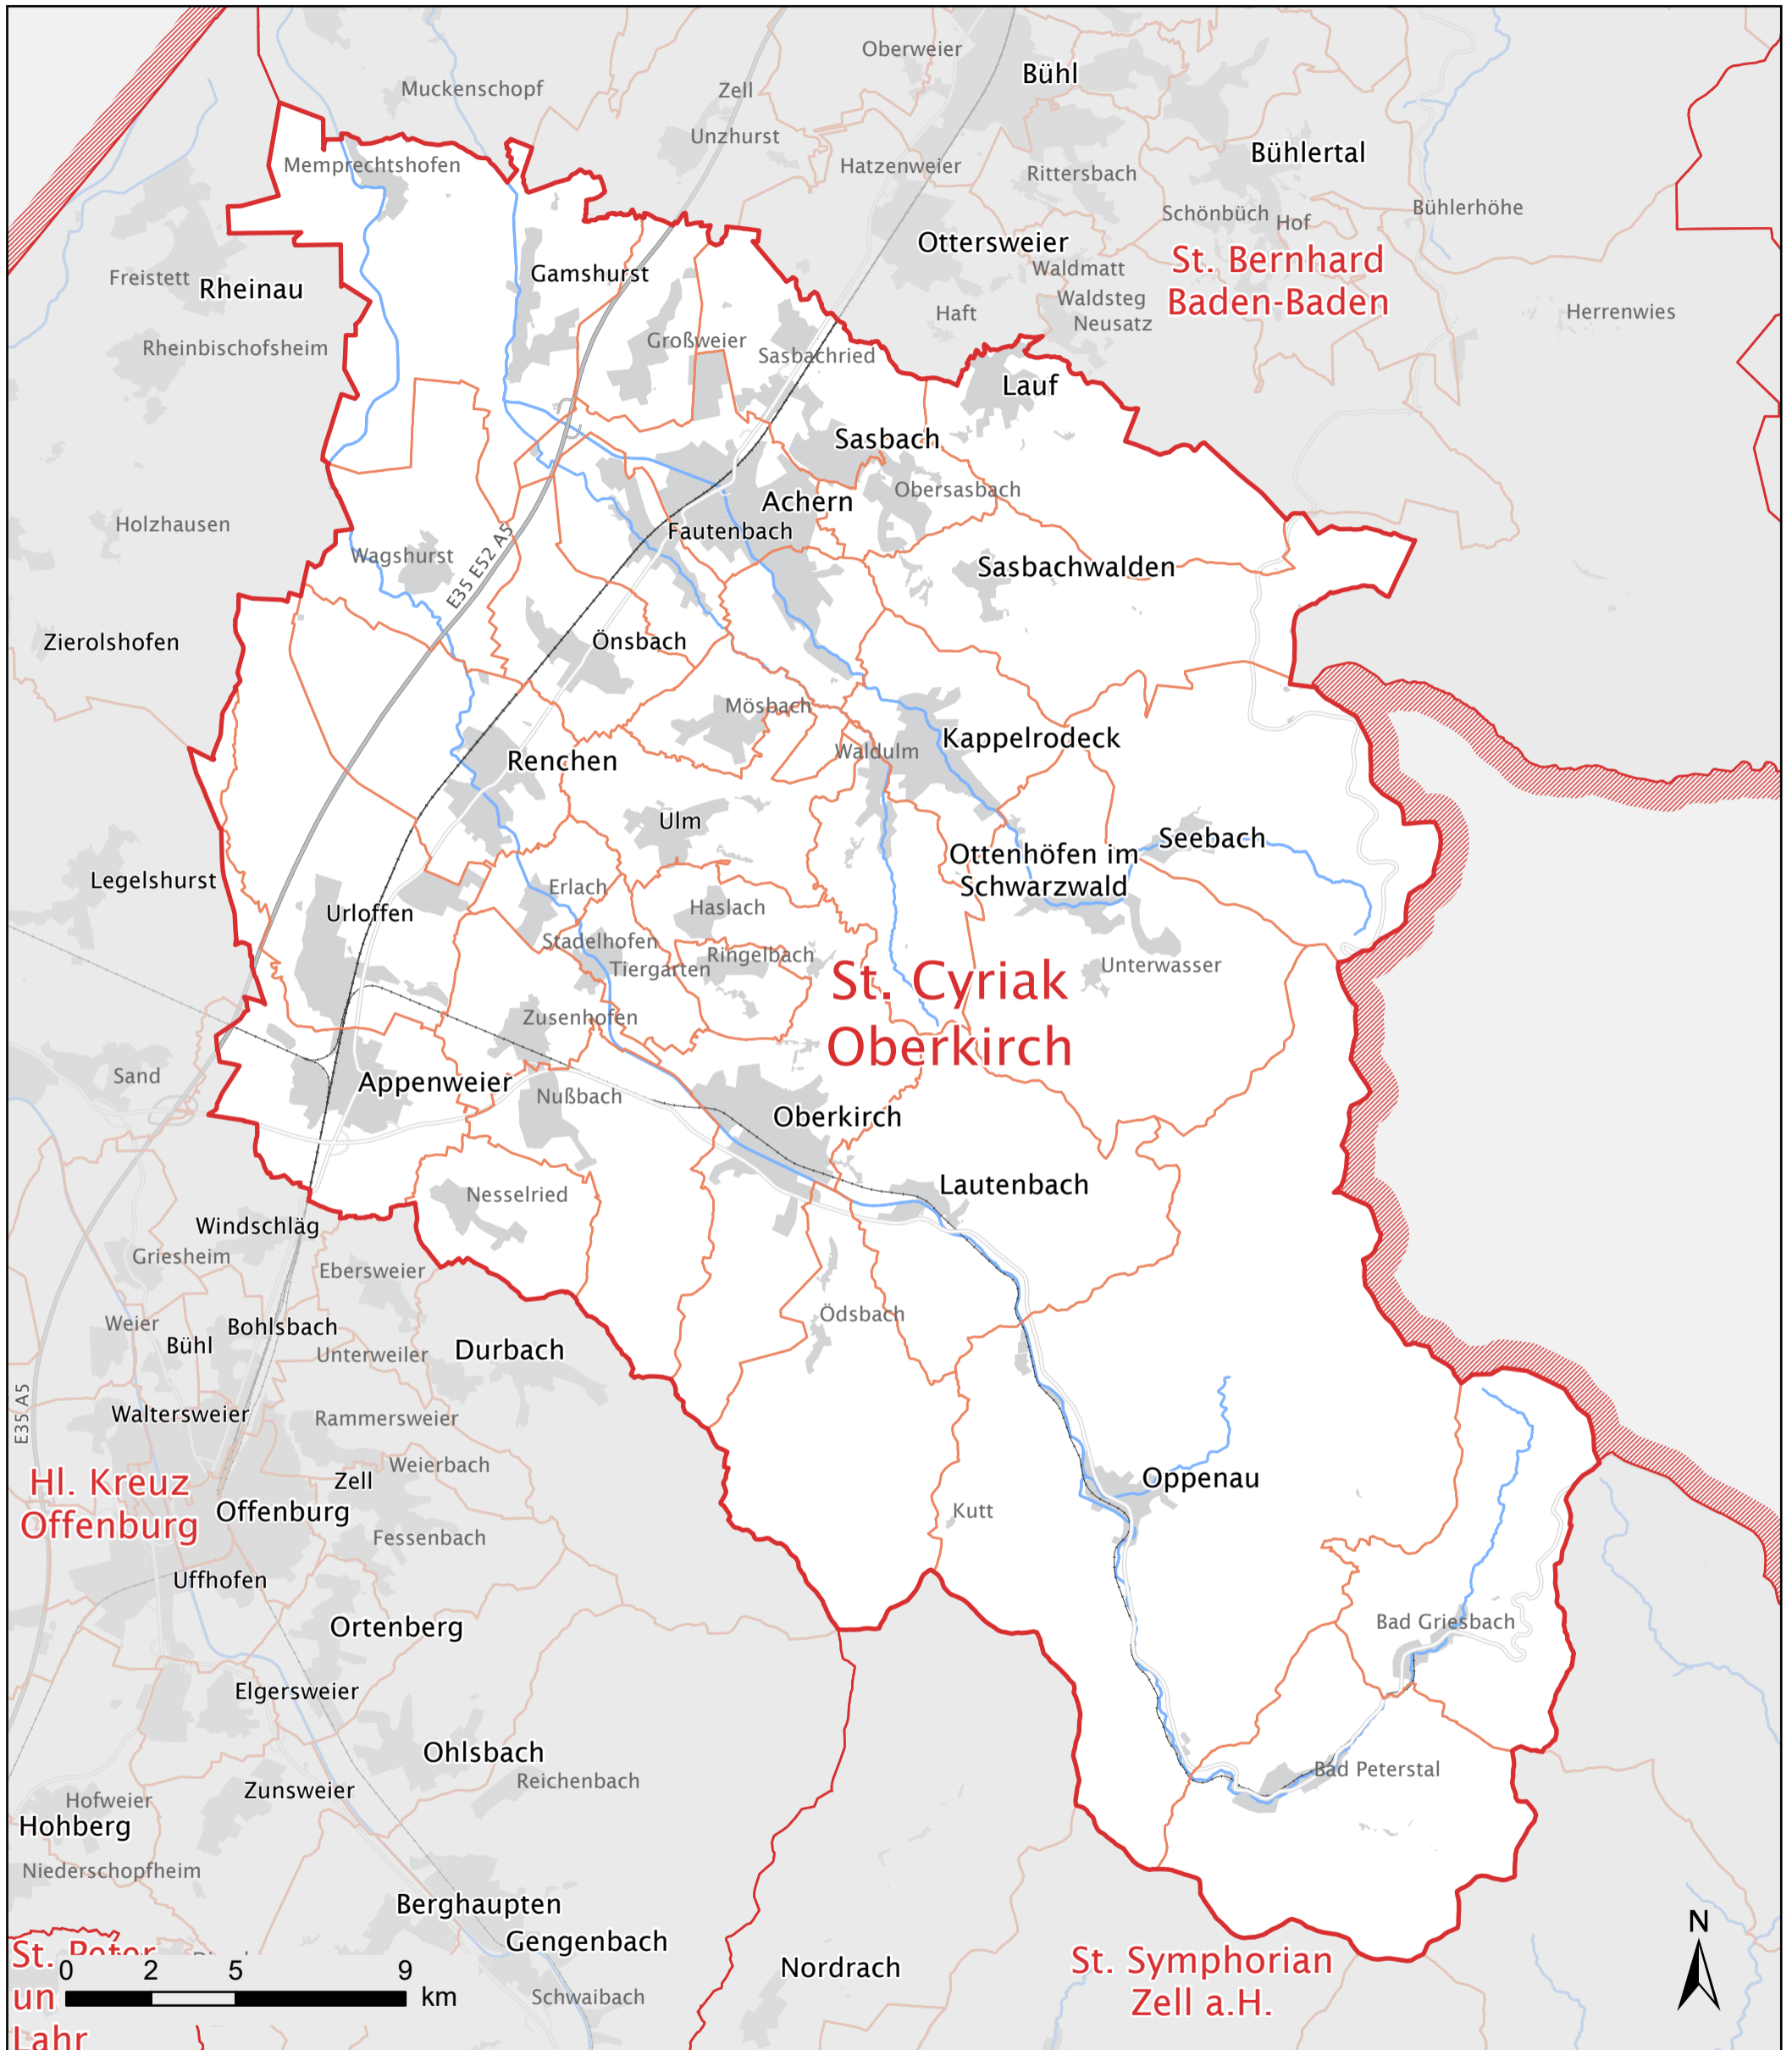

St. Cyriak Oberkirch

Katholiken:	55.681
davon	
- unter 18 Jahre:	15 %
- 18 bis 65 Jahre:	58 %
- über 65 Jahre:	27 %
Anteil Katholiken an Gesamtbevölkerung:	57 %
Fläche:	455 km ²

-  Erzdiözese Freiburg
-  Pfarreien (alt)
-  Pfarreien (neu)
-  Siedlungsflächen

Stand: Okt. 2022

Kartographie: alta4 AG

Vervielfältigung nur mit der Genehmigung der Erzdiözese Freiburg