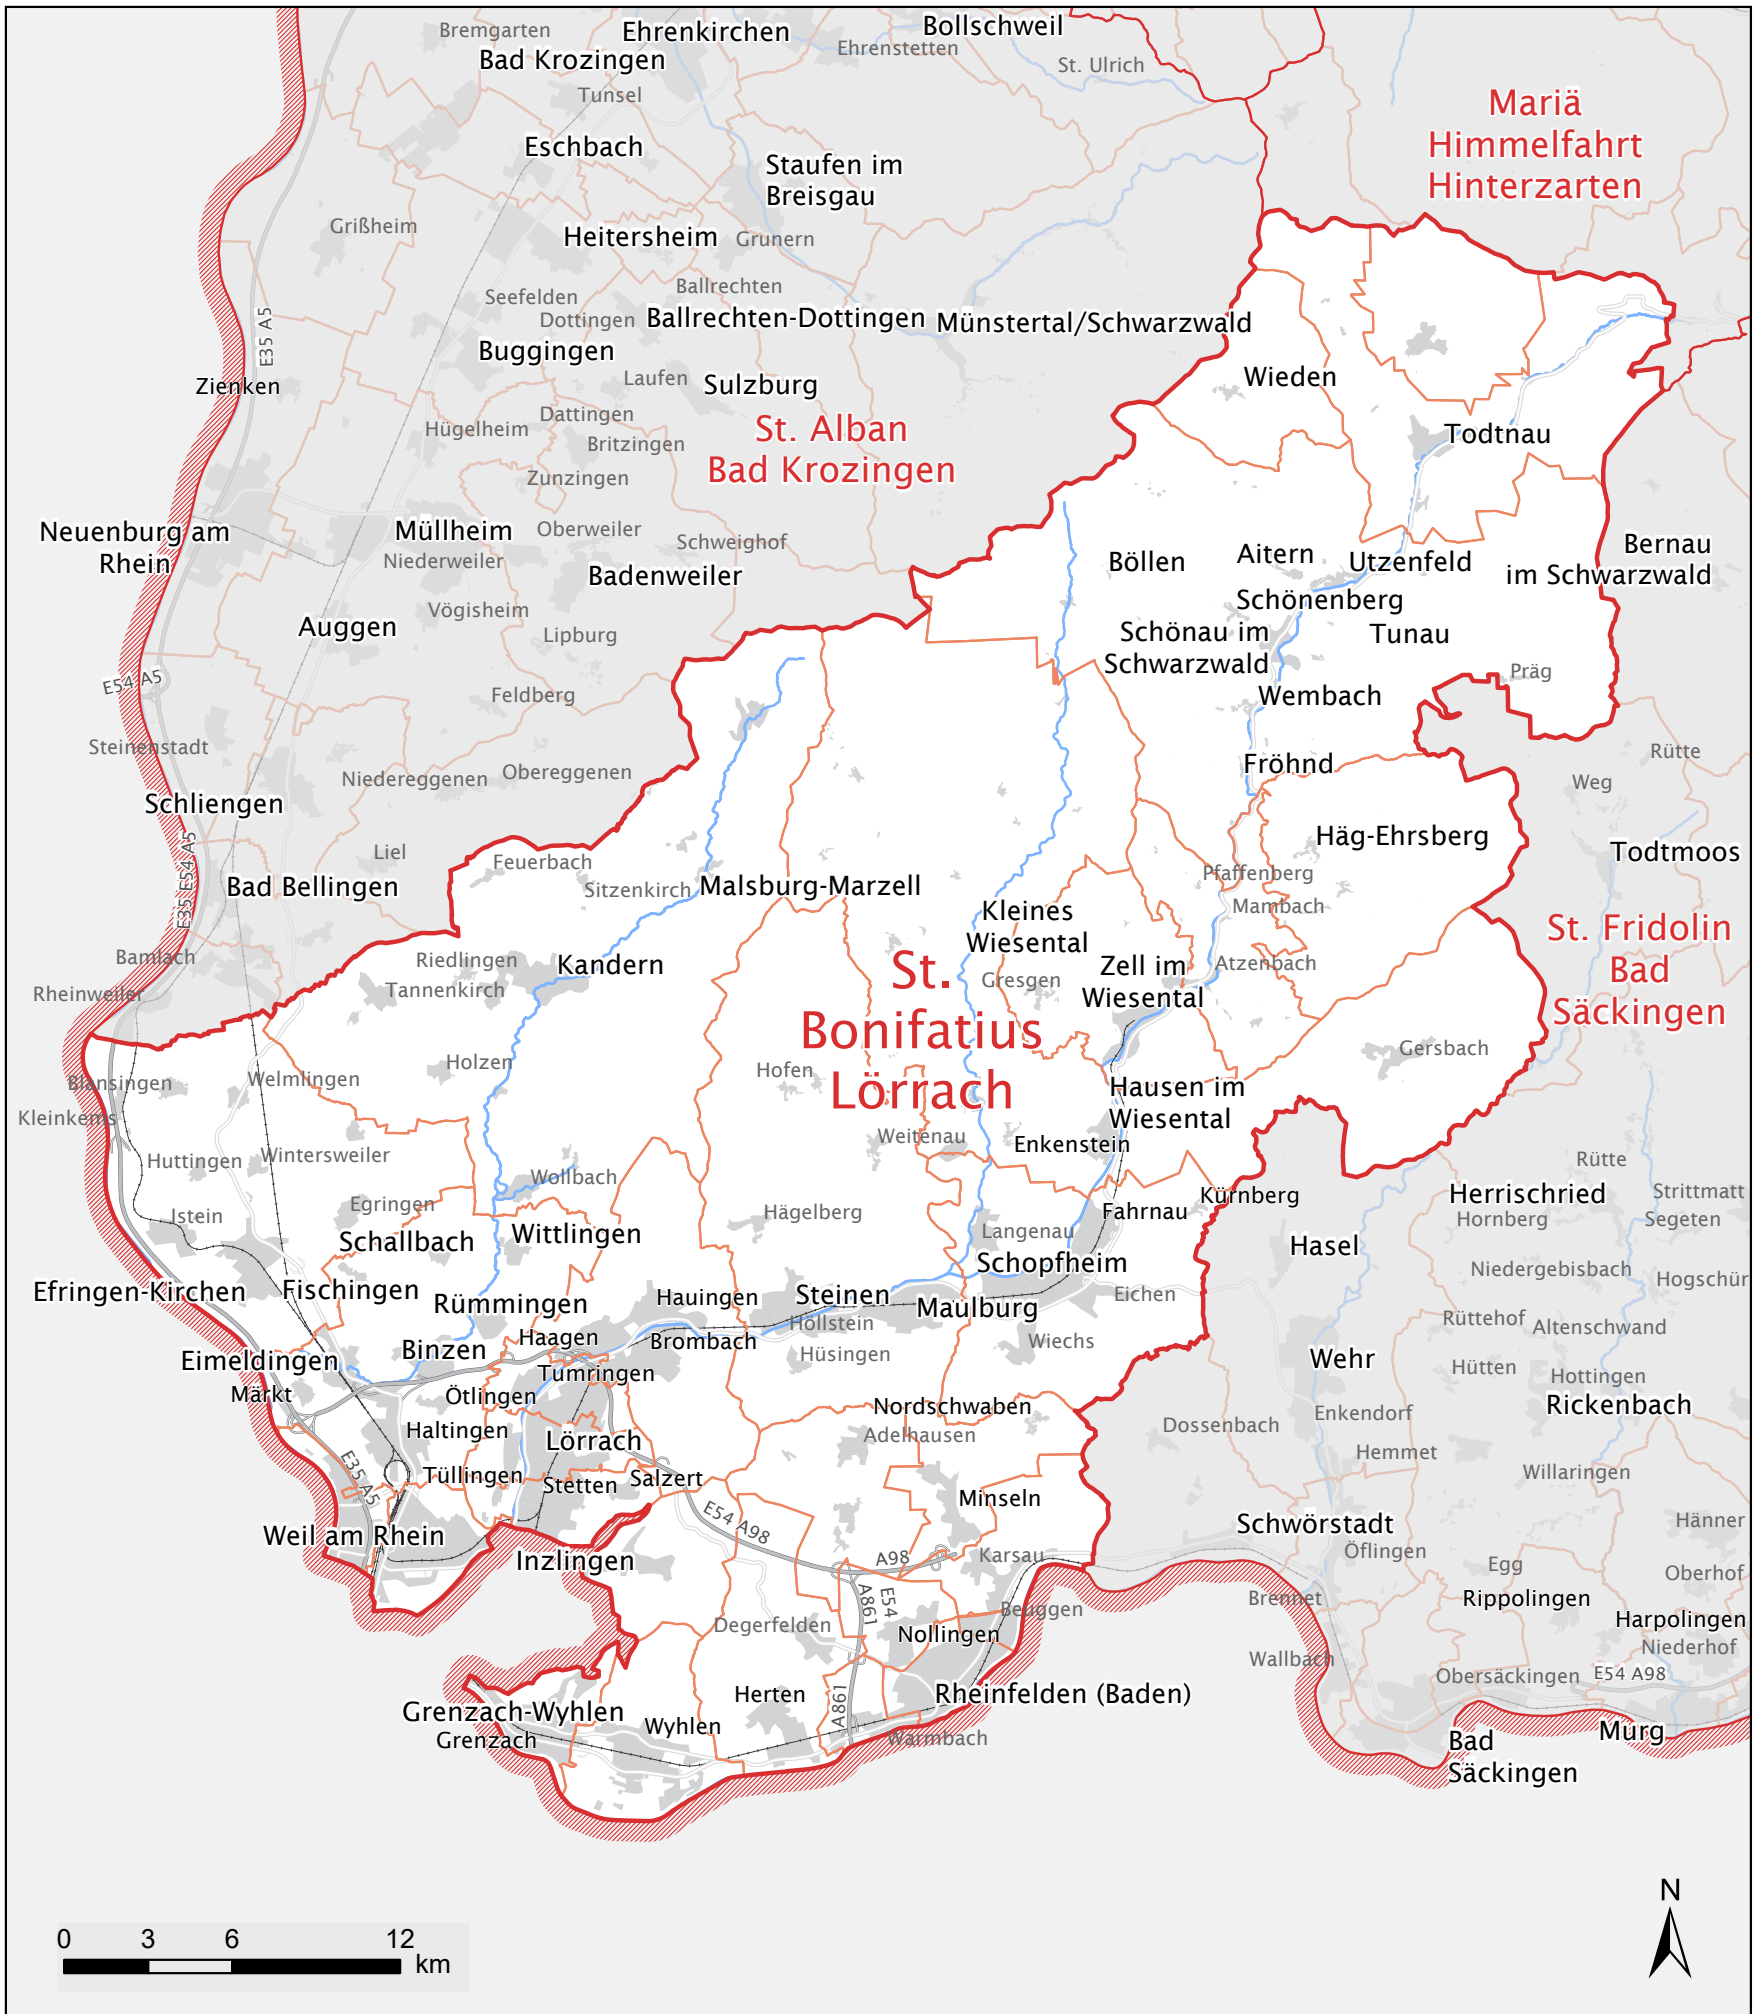

# St. Bonifatius Lörrach

Katholiken:	54.307
davon	
- unter 18 Jahre:	14 %
- 18 bis 65 Jahre:	59 %
- über 65 Jahre:	28 %
Anteil Katholiken an Gesamtbevölkerung:	25 %
Fläche:	715 km <sup>2</sup>

-  Erzdiözese Freiburg
-  Pfarreien (alt)
-  Pfarreien (neu)
-  Siedlungsflächen

Stand: Okt. 2022  
 Kartographie: alta4 AG  
 Vervielfältigung nur mit der  
 Genehmigung der Erzdiözese Freiburg