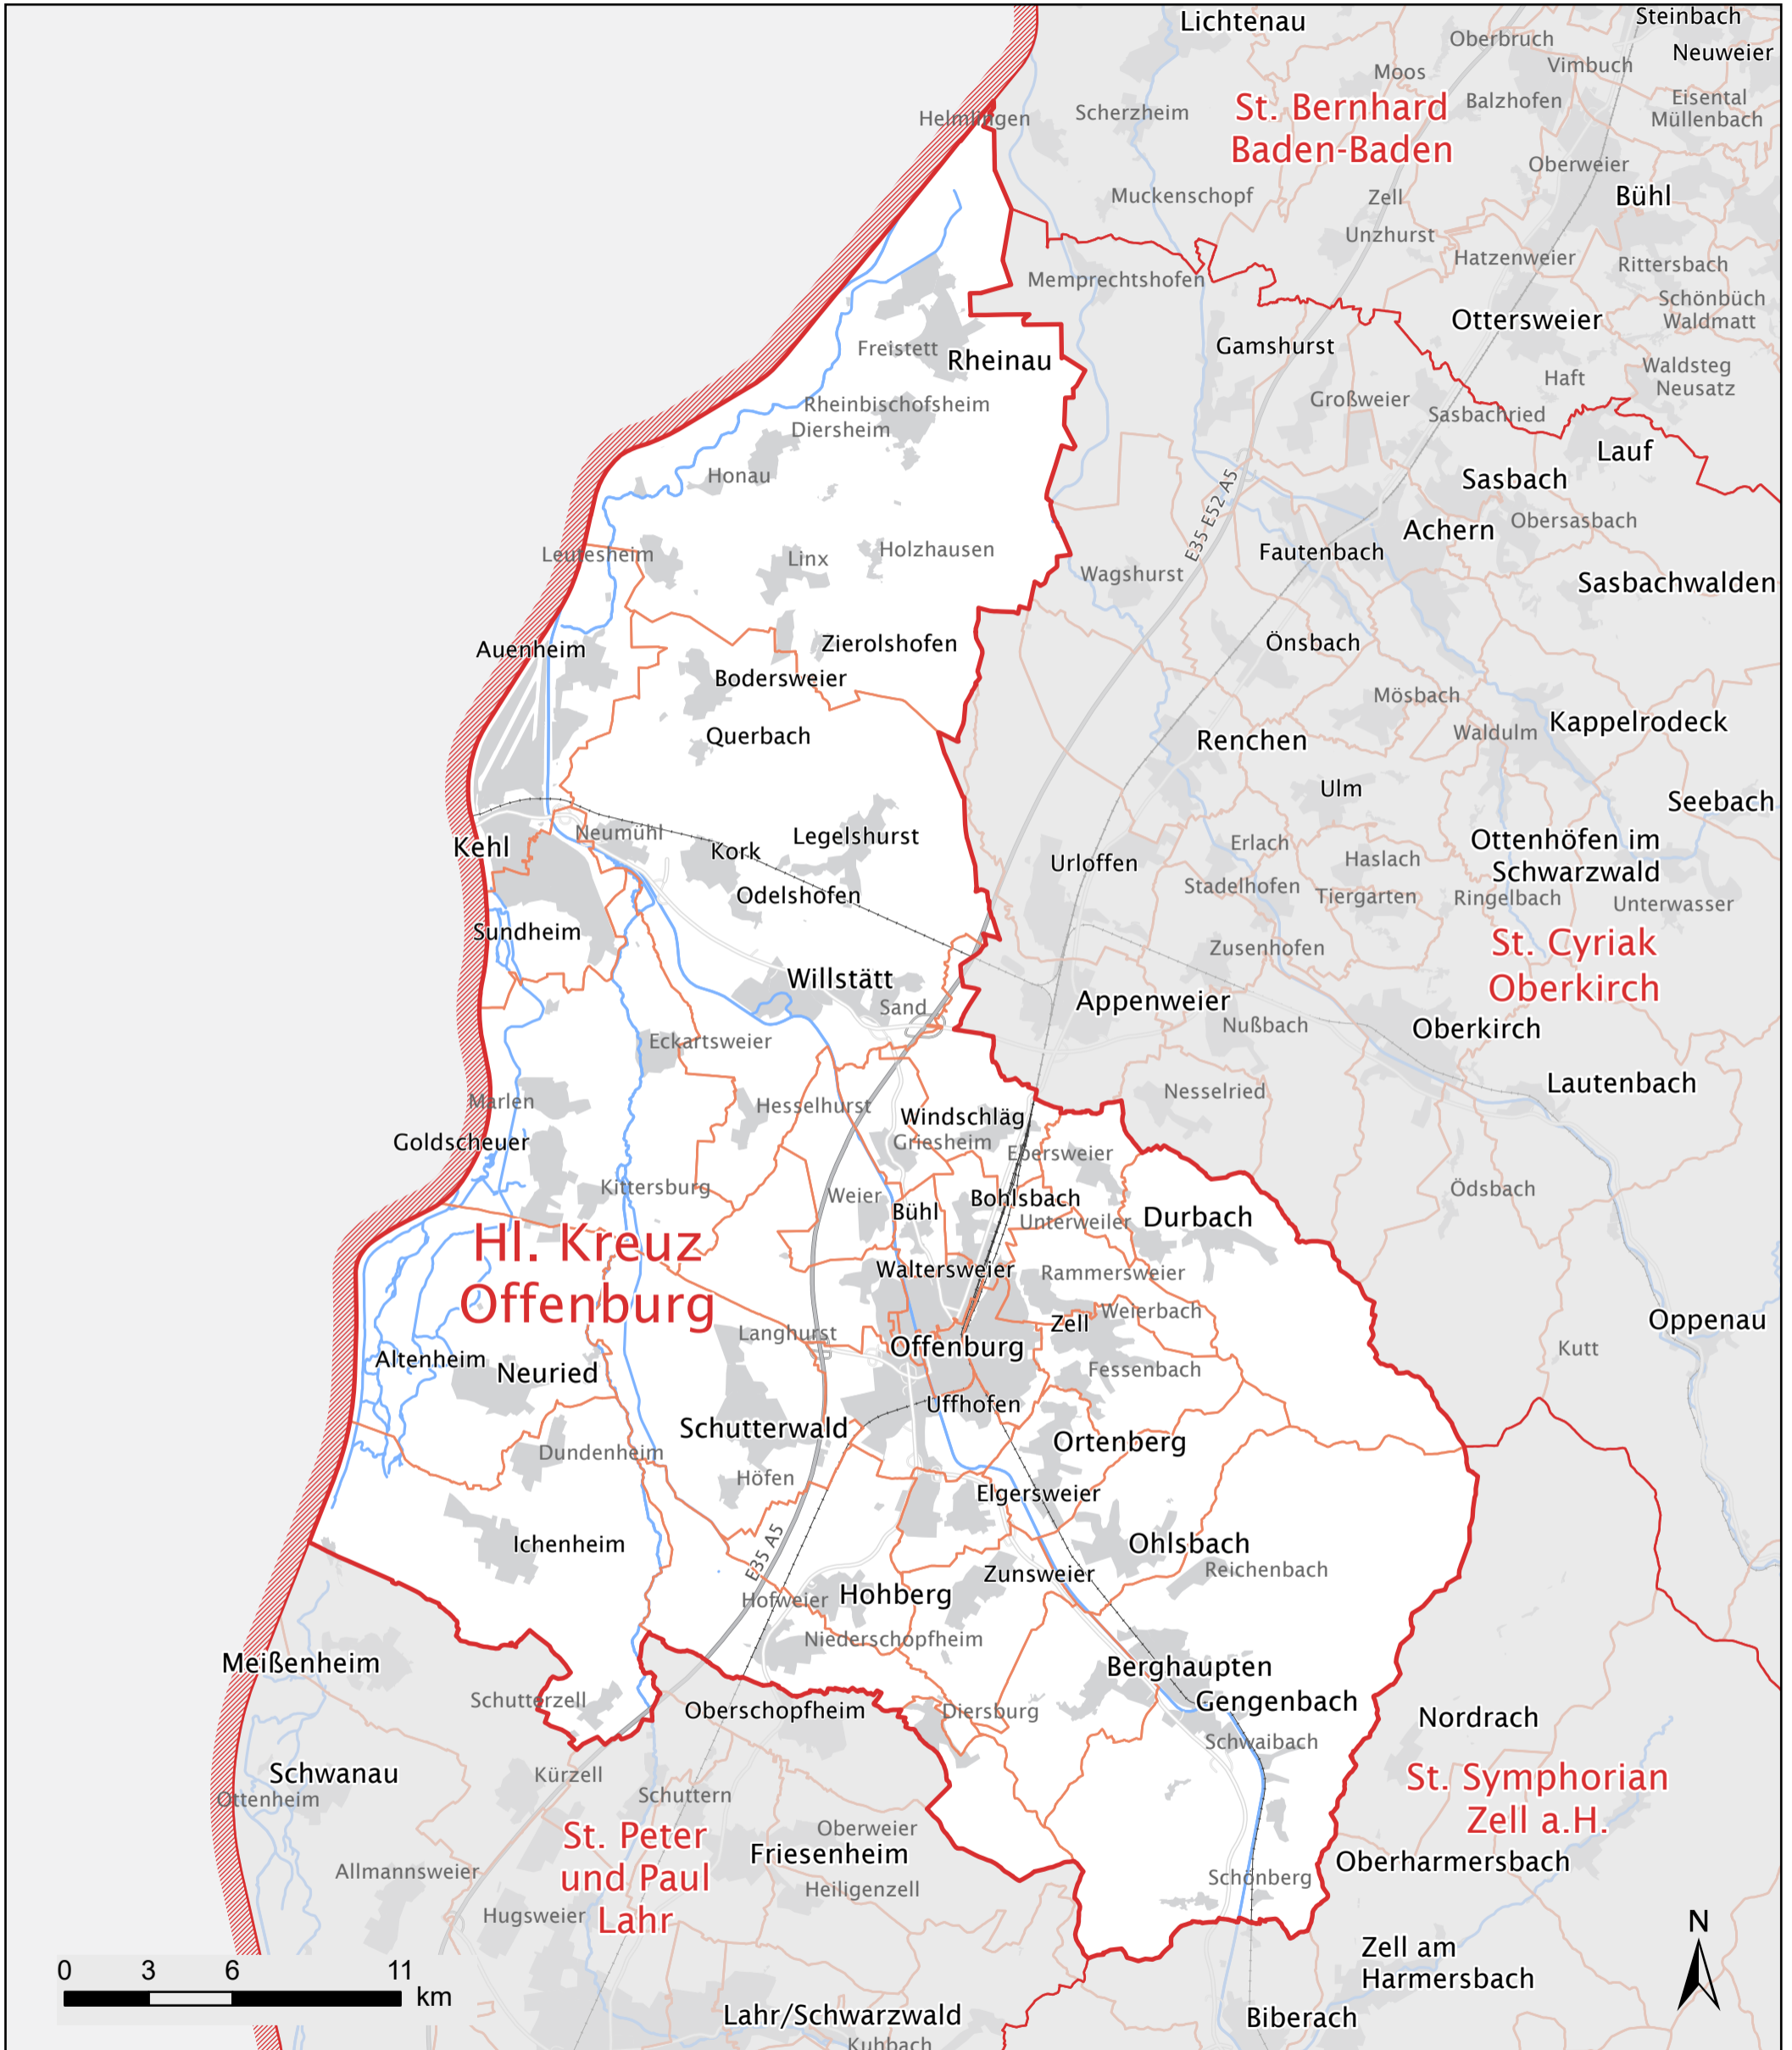

Hl. Kreuz Offenburg

Katholiken:	62.564
davon	
- unter 18 Jahre:	13 %
- 18 bis 65 Jahre:	59 %
- über 65 Jahre:	29 %
Anteil Katholiken an Gesamtbevölkerung:	37 %
Fläche:	489 km ²

-  Erzdiözese Freiburg
-  Pfarreien (alt)
-  Pfarreien (neu)
-  Siedlungsflächen

Stand: Okt. 2022
 Kartographie: alta4 AG
 Vervielfältigung nur mit der
 Genehmigung der Erzdiözese Freiburg