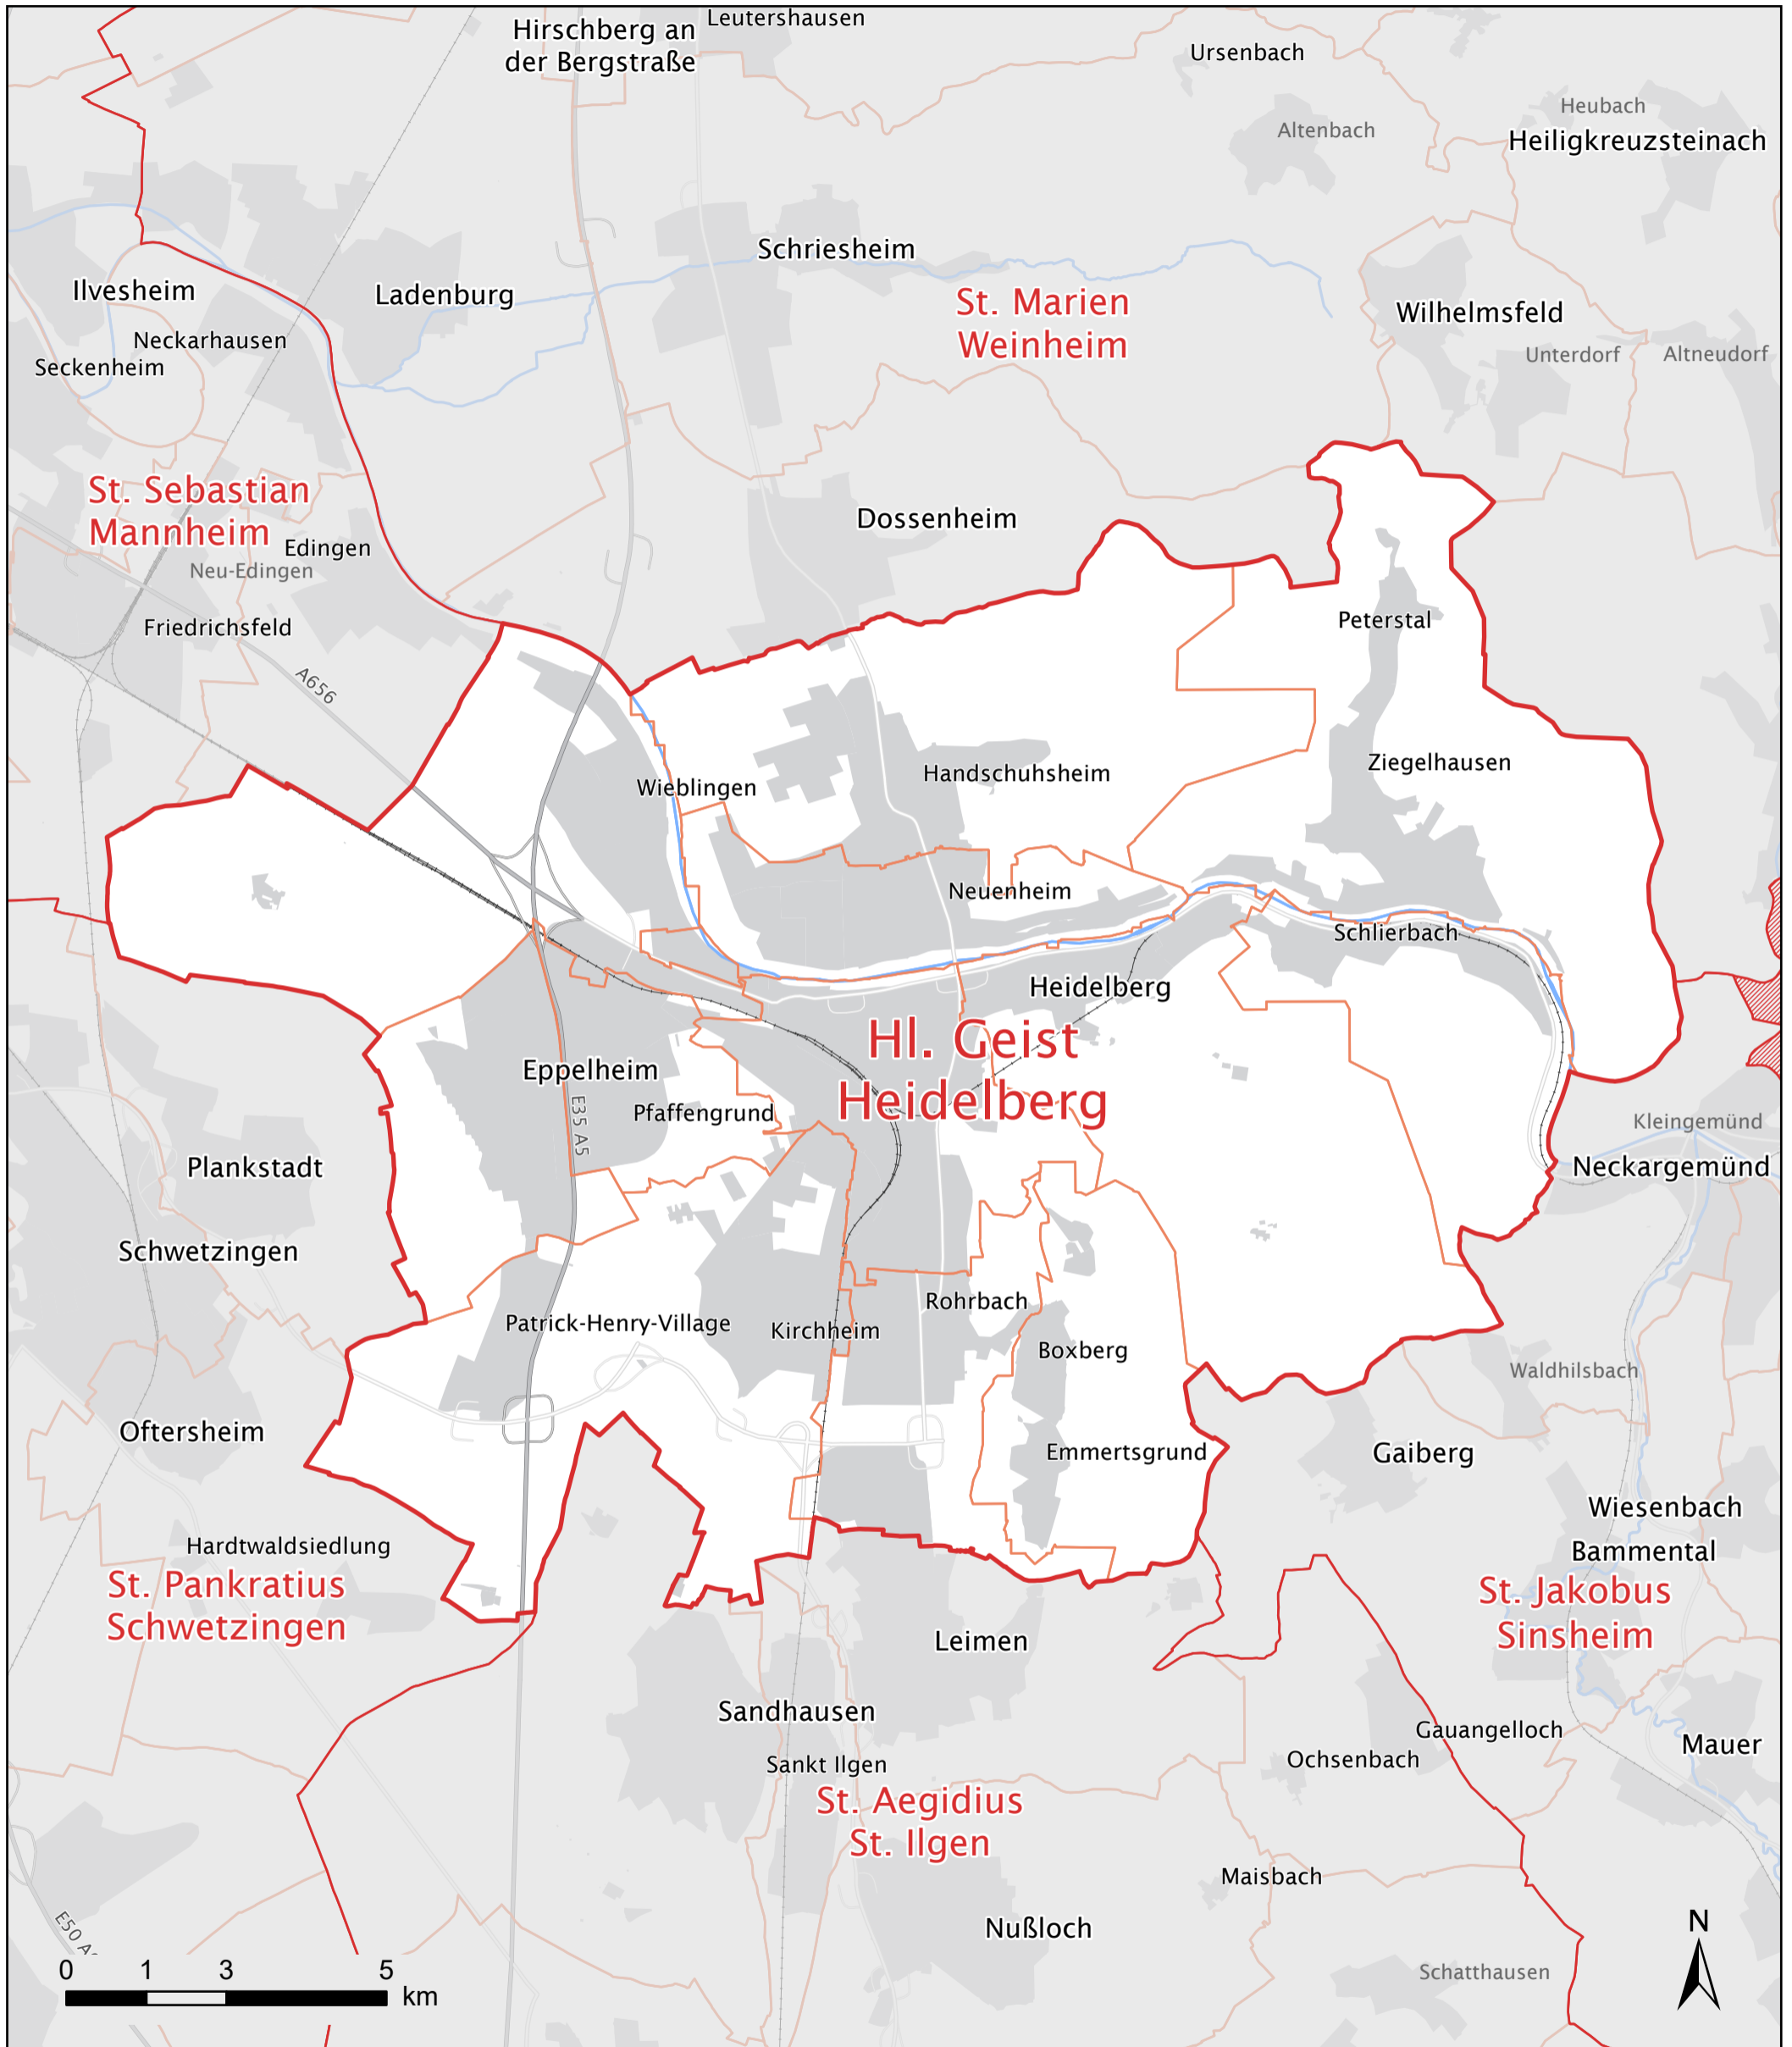

# Hl. Geist Heidelberg

Katholiken:	35.569
davon	
- unter 18 Jahre:	10 %
- 18 bis 65 Jahre:	68 %
- über 65 Jahre:	22 %
Anteil Katholiken an Gesamtbevölkerung:	20 %
Fläche:	115 km <sup>2</sup>

-  Erzdiözese Freiburg
-  Pfarreien (alt)
-  Pfarreien (neu)
-  Siedlungsflächen

Stand: Okt. 2022

Kartographie: alta4 AG

Vervielfältigung nur mit der Genehmigung der Erzdiözese Freiburg