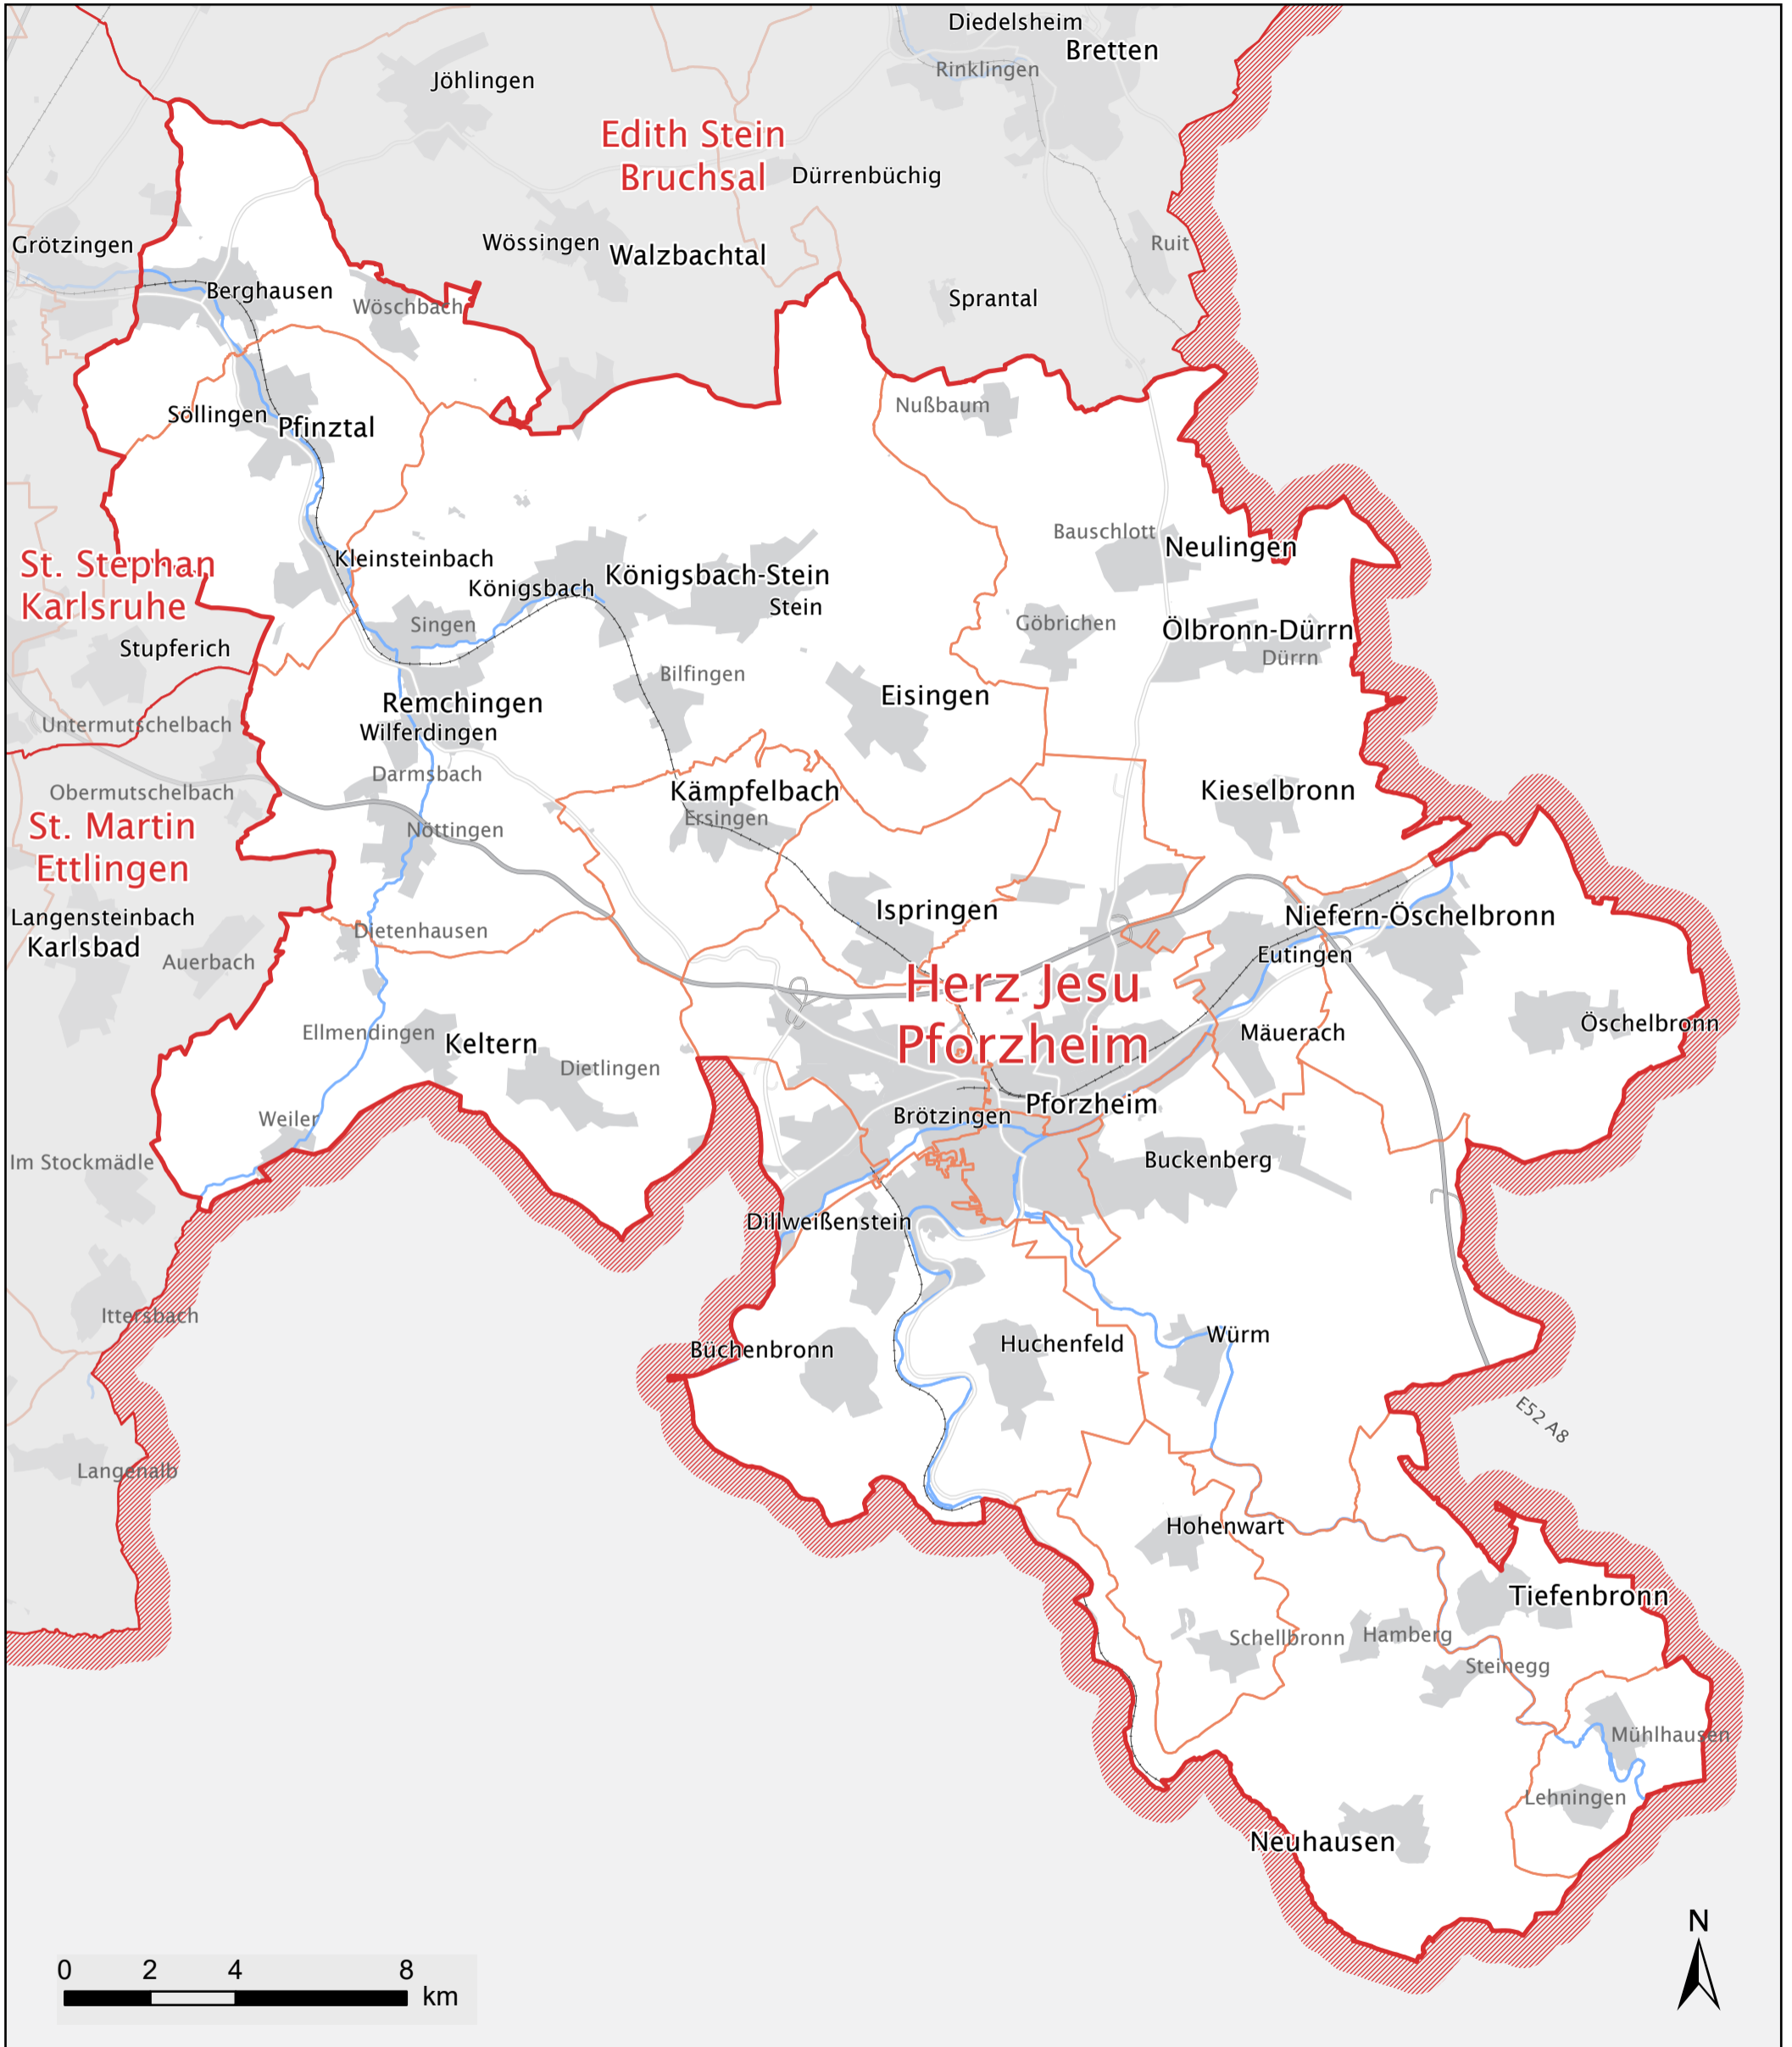

# Herz Jesu Pforzheim

Katholiken:	50.838
davon	
- unter 18 Jahre:	13 %
- 18 bis 65 Jahre:	61 %
- über 65 Jahre:	26 %
Anteil Katholiken an Gesamtbevölkerung:	22 %
Fläche:	349 km <sup>2</sup>

-  Erzdiözese Freiburg
-  Pfarreien (alt)
-  Pfarreien (neu)
-  Siedlungsflächen

Stand: Okt. 2022  
 Kartographie: alta4 AG  
 Vervielfältigung nur mit der  
 Genehmigung der Erzdiözese Freiburg