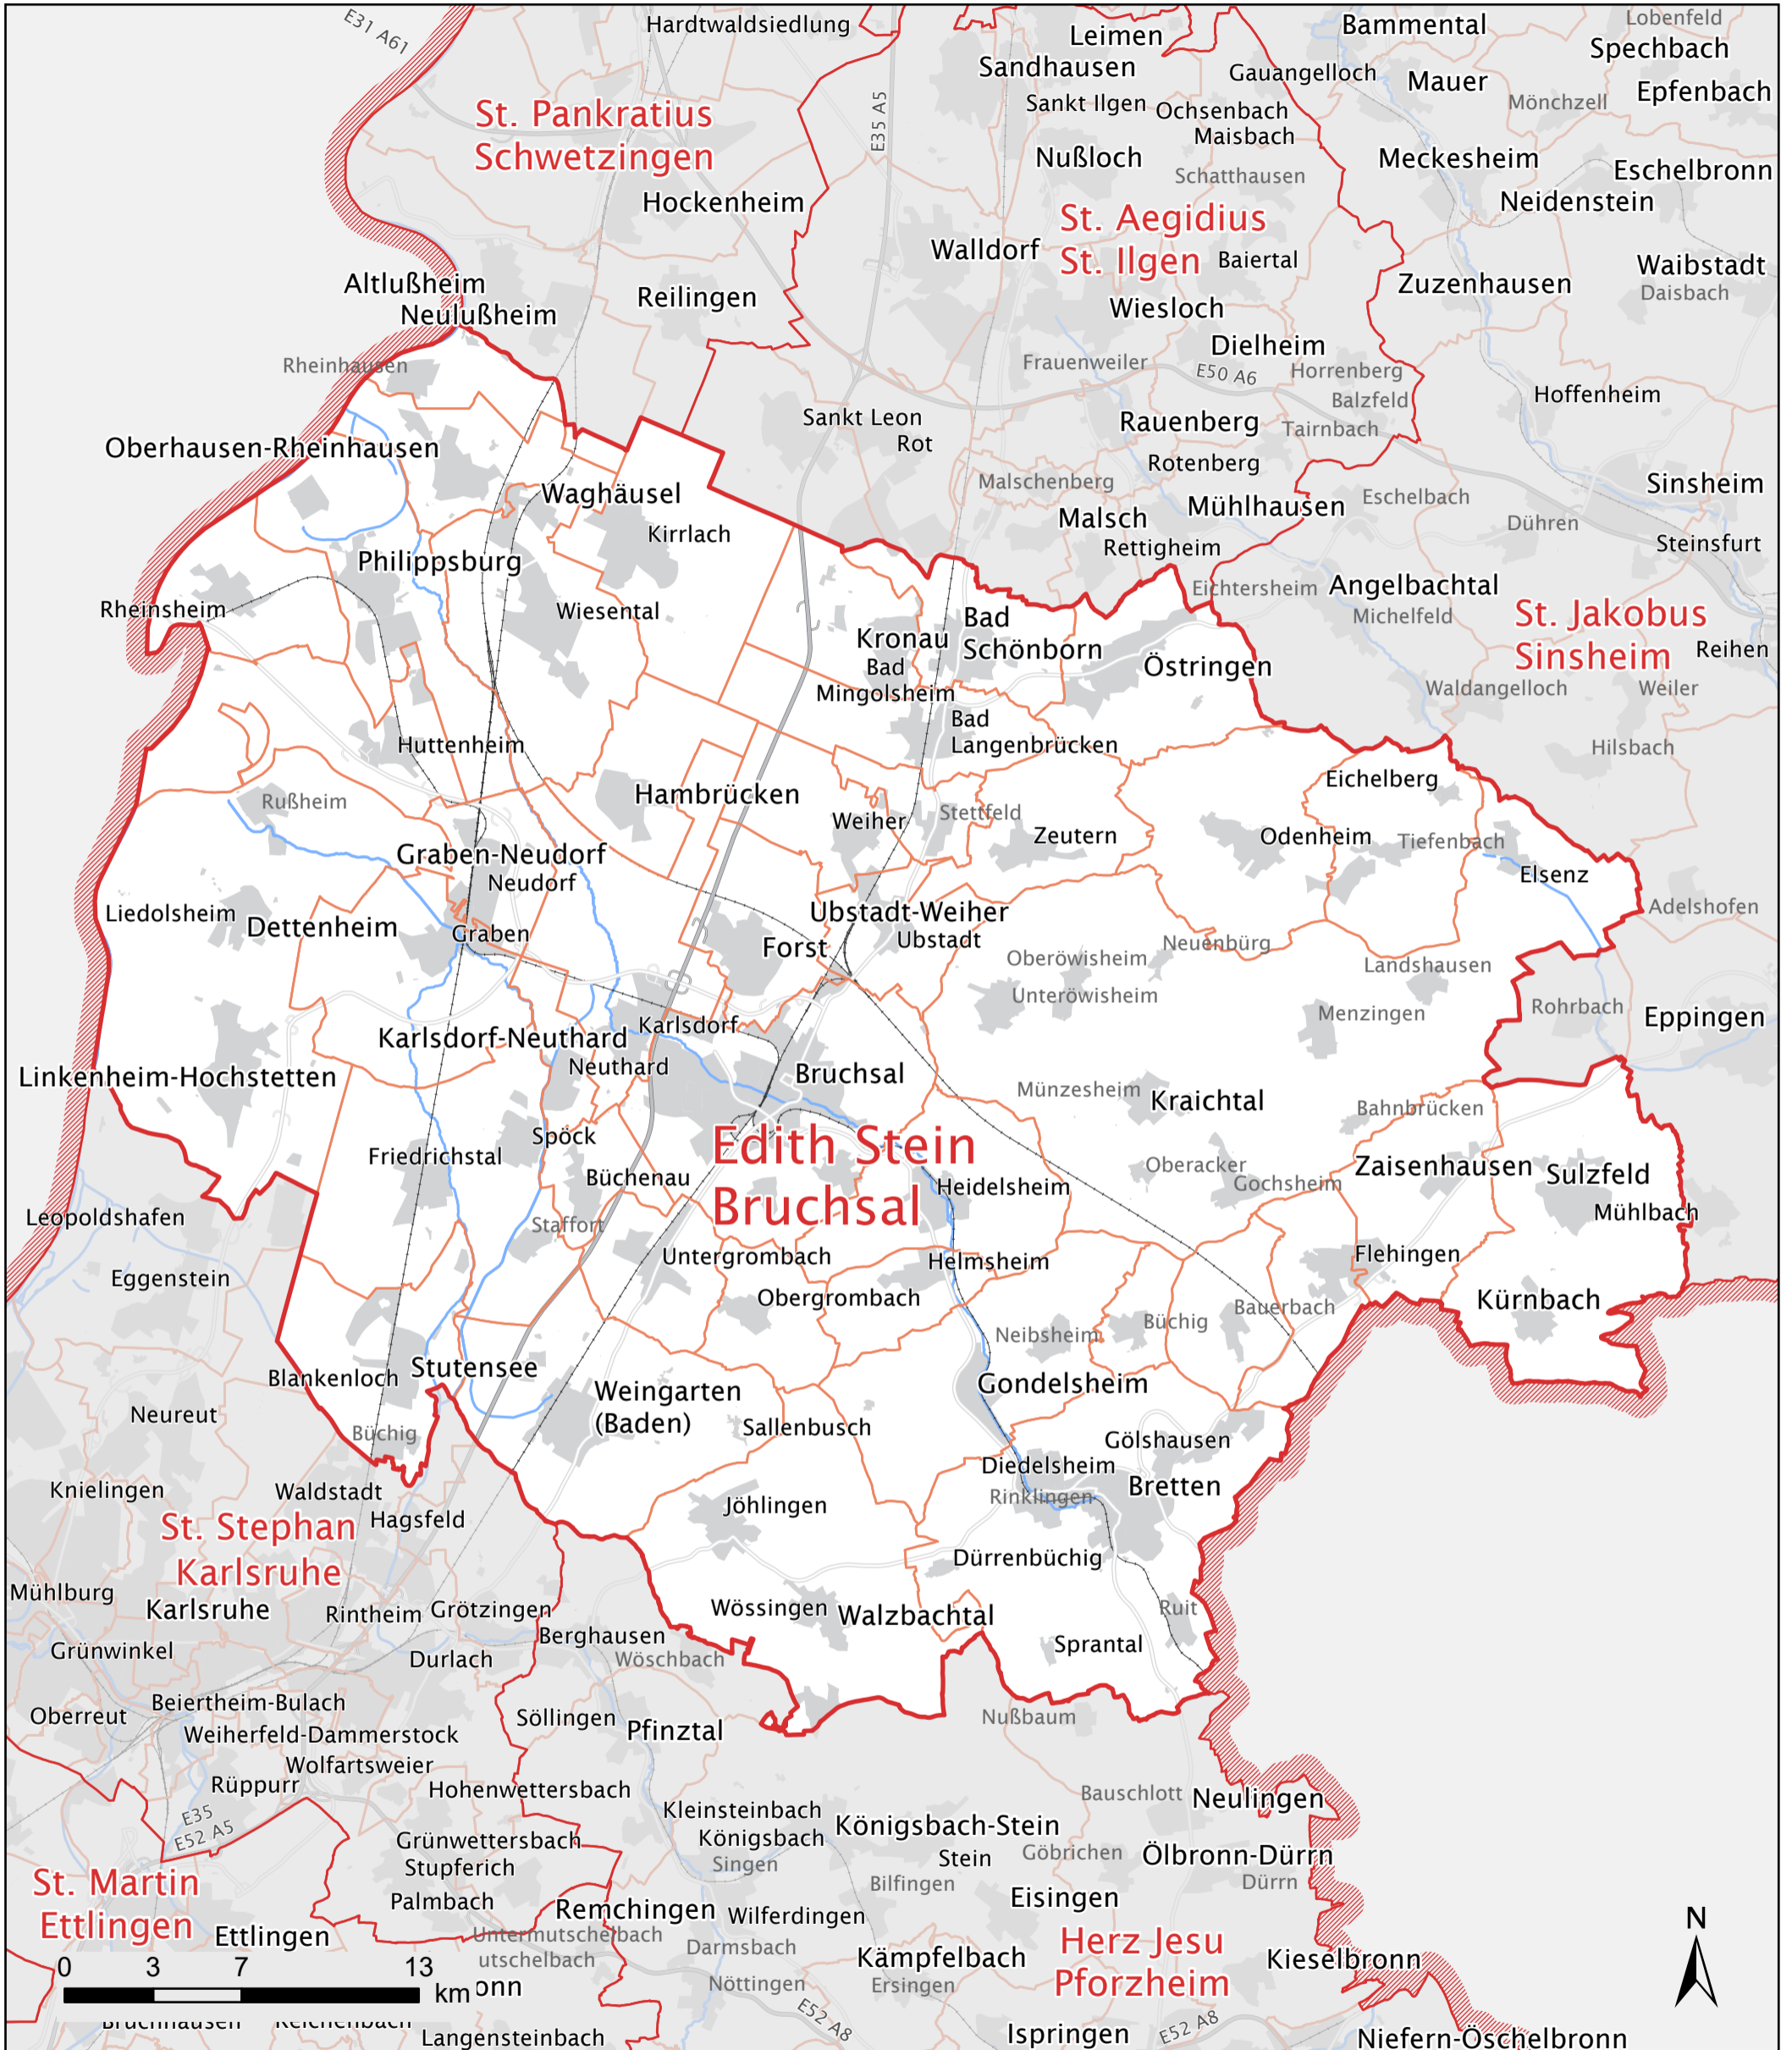

# Edith Stein Bruchsal

Katholiken:	111.344
davon	
- unter 18 Jahre:	13 %
- 18 bis 65 Jahre:	59 %
- über 65 Jahre:	28 %
Anteil Katholiken an Gesamtbevölkerung:	37 %
Fläche:	795 km <sup>2</sup>

-  Erzdiözese Freiburg
-  Pfarreien (alt)
-  Pfarreien (neu)
-  Siedlungsflächen

Stand: Okt. 2022

Kartographie: alta4 AG

Vervielfältigung nur mit der Genehmigung der Erzdiözese Freiburg